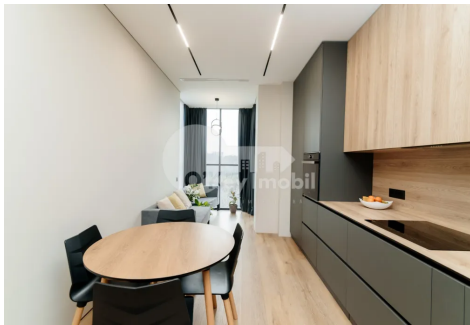

## Квартира, Центр, ШТЕФАН ЧЕЛ МАРЕ

Центр, Стефан чел Маре

☎ 078 007 600

Цена: 1 300 €	Комнаты: 2	Этаж: 8	Тип строительства: Новый
Агент: Диана С.	Спальни: 2	Всего этажей: 14	Состояние: Евроремонт
Общая площадь: 60.00 m <sup>2</sup>	Ванные комнаты: 1	ID: ID 4433	Адрес: Штефан чел Маре
Регион/Сектор: Кишинев	Город: Центр		

**Сдается в аренду квартира** в жилом комплексе **Solomon Dendrarium**, расположенном в секторе Центр.

Общая площадь – **60 кв.м**, расположена **на 8-м этаже из 14**.

**Планировка:** 2 комнаты, гостиная с кухней, санузел, кладовая, прихожая.

### Удобства:

- Евроремонт;
- Мебель и бытовая техника;
- Автономное отопление;
- Металлическая входная дверь.