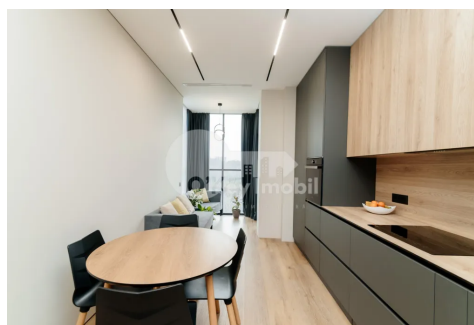

## Apartment, Centru, ȘTEFAN CEL MARE

Centru, Ștefan cel Mare

 078 007 600

Preț: 1 300 €	Camere: 2	Etaj: 8	Tip Construcție: Nou
Agent imobiliar: Diana S.	Dormitoare: 2	Total etaje: 14	Stare: Reparație euro
Suprafață: 60.00 m <sup>2</sup>	Băi: 1	ID: ID 4433	Adresa: Ștefan cel Mare
Regiune/Sector: Chișinău	Oraș: Centru		

Vă prezentăm **spre chirie apartament** amplasat în complexul locativ **Solomon Dendrarium** din sectorul Centru.

Imobilul cuprinde suprafața de **60 mp** și este poziționat la **etajul 8 din 14**.

Compartimentare: **2 camere, living cu bucătărie, bloc sanitar, debara, antreu**.