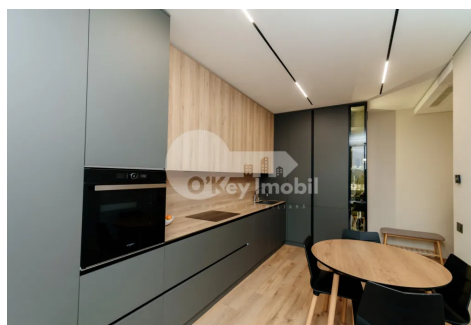

## Apartment, Centru, ȘTEFAN CEL MARE

Centru, Ștefan cel Mare

 078 007 600

Preț: 1 300 €	Camere: 2	Etaj: 8	Tip Construcție: Nou
Agent imobiliar: Diana S.	Dormitoare: 2	Total etaje: 14	Stare: Reparație euro
Suprafață: 60.00 m <sup>2</sup>	Băi: 1	ID: ID 4433	Adresa: Ștefan cel Mare
Regiune/Sector: Chișinău	Oraș: Centru		