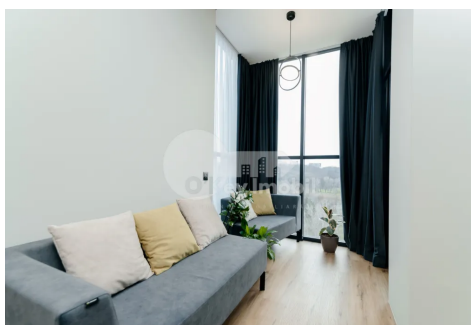

## Apartment, Centru, ȘTEFAN CEL MARE

Centru, Ștefan cel Mare

 078 007 600

Preț: 1 300 €	Camere: 2	Etaj: 8	Tip Construcție: Nou
Agent imobiliar: Diana S.	Dormitoare: 2	Total etaje: 14	Stare: Reparație euro
Suprafață: 60.00 m <sup>2</sup>	Băi: 1	ID: ID 4433	Adresa: Ștefan cel Mare
Regiune/Sector: Chișinău	Oraș: Centru		

Vă prezentăm **spre chirie apartament** amplasat în complexul locativ **Solomon Dendrarium** din sectorul Centru.

Imobilul cuprinde suprafața de **60 mp** și este poziționat la **etajul 8 din 14**.

Compartimentare: **2 camere, living cu bucătărie, bloc sanitar, debara, antreu**.