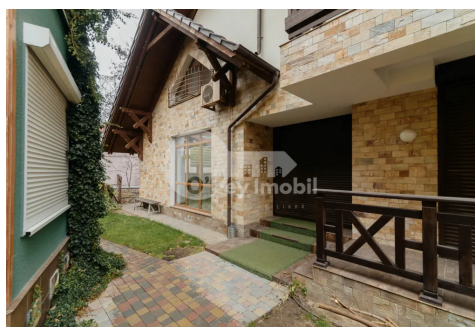

Комм. помещение, Телецентр, ГЕОРГЕ АСАКИ

Телецентр, Георге Асаки

☎ 076 760 086

Цена: 2 990 €	Комнаты: 7	Тип строительства: Новый	Агент: Екатерина Р.
Всего этажей: 3	Состояние: Евроремонт	Общая площадь: 300.00 м ²	Ванные комнаты: 3
ID: ID 4431	Адрес: Георге Асаки	Регион/Сектор: Кишинев	Город: Телецентр

Сдаётся в аренду комм. помещение/офис в секторе Телецентр, на улице **Георге Асаки**.

Общая площадь составляет **300 м²**, помещение разделено на 3 уровня:

Партер - прихожая, 2 open-спасе зала, кухня, санузел;

2 этаж - 4 кабинета, балкон, санузел;

3 этаж - open space, санузел.

Характеристики и преимущества:

- евроремонт;
- небольшой внутренний двор;
- автономное отопление;
- система вентиляции;
- стеклопакеты;
- кондиционеры;
- доступ 24/24;
- частная парковка на 5 автомобилей.