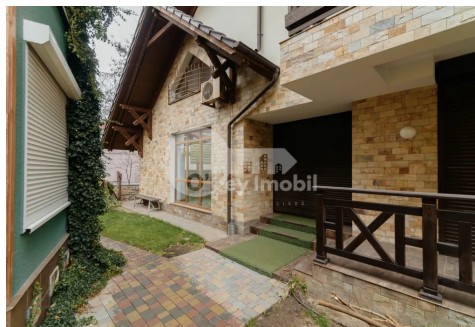

## Spațiu comercial, Telecentru, GHEORGHE ASACHI

Telecentru, Gheorghe Asachi

☎ 076 760 086

Preț: 2 990 €	Camere: 7	Tip Construcție: Nou	Agent imobiliar: Ecaterina R.
Total etaje: 3	Stare: Reparație euro	Suprafață: 300.00 m <sup>2</sup>	Băi: 3
ID: ID 4431	Adresa: Gheorghe Asachi	Regiune/Sector: Chișinău	Oraș: Telecentru

Se oferă **spre chirie spațiu comercial / oficiu** în sectorul Telecentru, pe **str. Gheorghe Asachi**.

Suprafața totală este de **300 mp**, divizat în 3 nivele:

**Parter** - antreu, 2 săli de tip open space, bucătărie, bloc sanitar;

### Caracteristici și facilități:

- Euroreparație;
- Dispune de curte mică;
- Încălzire autonomă;
- Ventilare;
- Geamuri termopan;
- Aparare de aer condiționat;
- Acces 24/24;
- Parcare privată 5 mașini.