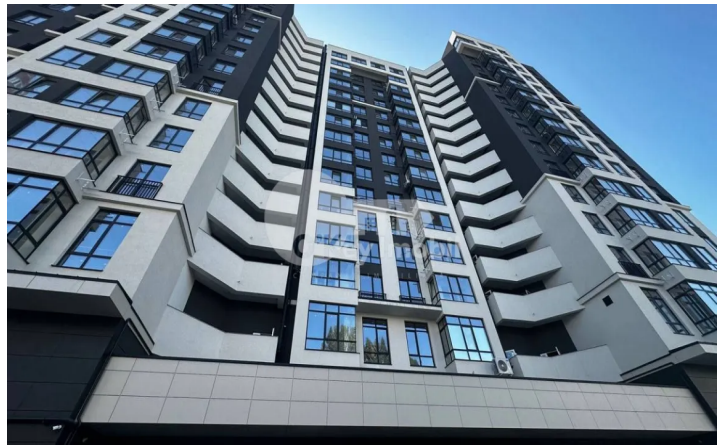

Квартира, Старая Почта, ЯЗУЛУЙ

Старая Почта, Язулуй

☎ 079 053 053

Цена: 143 000 €	Комнаты: 2	Этаж: 10	Тип строительства: Новый
Агент: Анна Т.	Спальни: 2	Всего этажей: 12	Состояние: Белая версия
Общая площадь: 79.00 м ²	Ванные комнаты: 1	ID: ID 4427	Адрес: Язулуй
Регион/Сектор: Кишинев	Город: Старая Почта		

Продаётся квартира с двумя комнатами и гостиной, расположенная в премиальном доме в секторе Почта Веке, **на улице Язулуй**.

Общая площадь составляет **79 м²**, квартира находится **на 10 этаже из 12**.