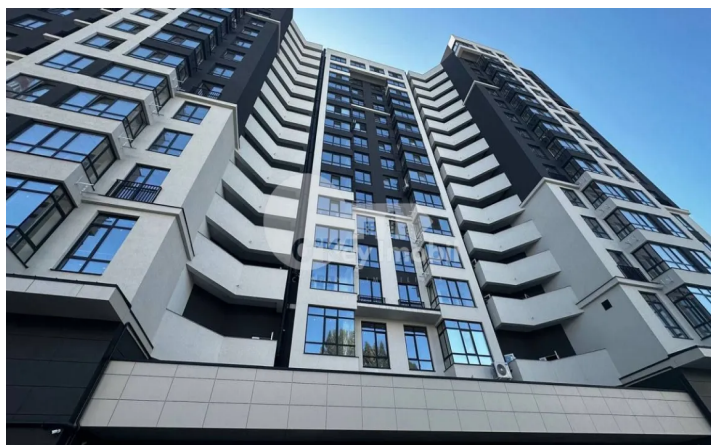

Apartament, Poșta Veche, IAZULUI

Poșta Veche, Iazului

 079 053 053

Preț: 143 000 €	Camere: 2	Etaj: 10	Tip Construcție: Nou
Agent imobiliar: Ana T.	Dormitoare: 2	Total etaje: 12	Stare: Versiune albă
Suprafață: 79.00 m ²	Băi: 1	ID: ID 4427	Adresa: Iazului
Regiune/Sector: Chișinău	Oraș: Poșta Veche		

Spre vânzare apartament cu două odăi și living amplasat în bloc premium din sectorul Poșta Veche, **strada Iazului**.

Suprafața totală a imobilului cuprinde **79 mp**, fiind poziționat la **etajul 10 din 12**.

Facilități:

- Variantă albă;

- Podele calde;
- Geamuri panoramice 3 sticle;
- Supraveghere video;
- Teren de joacă;
- Infrastructură dezvoltată;
- Acces rapid la transportul public.

Zonă ideală pentru familii, dar și pentru investiție (închiriere).