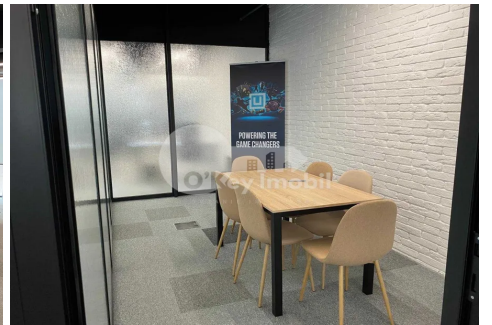

Oficiu, Centru, MIHAI VITEAZUL

Centru, Mihai Viteazul

 076 000 150

Preț: 2 700 €	Etaj: 3	Tip Construcție: Nou	Agent imobiliar: Victoria P.
Stare: Reparație euro	Suprafață: 150.00 m ²	ID: ID 4421	Adresa: Mihai Viteazul
Regiune/Sector: Chișinău	Oraș: Centru		

Se oferă **spre chirie spațiu pentru birouri** amplasat în Business Centru **Digital Park** din sectorul Centru, **str. Mihai Viteazul**.

Imobilul cuprinde suprafața de **150 mp**, fiind poziționat la **etajul 3** al clădirii.

Se prezintă în **openspace + 2 birouri**.

Caracteristici:

- * Design unic,
- * Mobilă și tehnică de calitate superioară,
- * Toate comunicațiile conectate,
- * Geamuri panoramice,
- * Locuri de parcare,