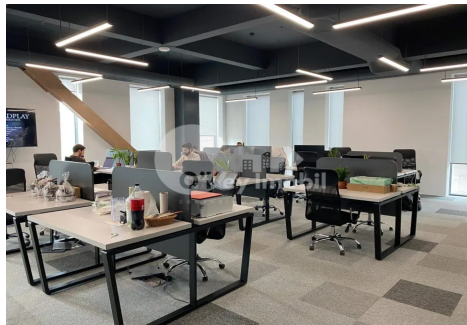

Oficiu, Centru, MIHAI VITEAZUL

Centru, Mihai Viteazul

076 000 150

Preț: 2 700 €	Etaj: 3	Tip Construcție: Nou	Agent imobiliar: Victoria P.
Stare: Reparație euro	Suprafață: 150.00 m²	ID: ID 4421	Adresa: Mihai Viteazul
Regiune/Sector: Chișinău	Oraș: Centru		

Se oferă **spre chirie spațiu pentru birouri** amplasat în Business Centru **Digital Park** din sectorul Centru, **str. Mihai Viteazul**.

Imobilul cuprinde suprafața de **150 mp**, fiind poziționat la **etajul 3** al clădirii.

Se prezintă în **openspace + 2 birouri**.

Caracteristici:

- Design unic,
- Mobilă și tehnică de calitate superioară,
- Toate comunicațiile conectate,
- Geamuri panoramice,
- Locuri de parcare,

PRIMA LINIE!

Perfect pentru contabilitate, notar, bancă, IT sau orice alt tip de activitate.