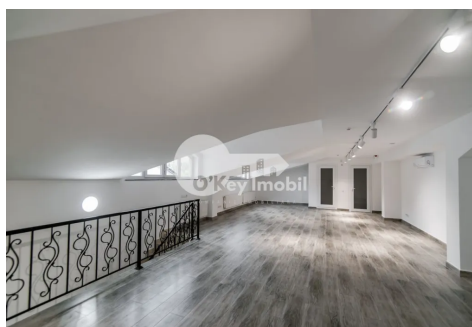

Spațiu comercial, Centru, BUCUREȘTI

Centru, București

☎ 076 000 136

Preț: 1 800 €	Agent imobiliar: Iulia N.	Total etaje: 2	Stare: Reparație euro
Suprafață: 160.00 m ²	ID: ID 4416	Adresa: București	Regiune/Sector: Chișinău
Oraș: Centru			

Se oferă spre chirie **spațiu comercial/ oficiu în sectorul Centru, cu amplasare reușită pe str. București.**

Caracteristici:

- suprafața de **160 mp,**
- divizat în **2 etaje,**
- **prima linie,**
- 2 blocuri sanitare,
- duș,
- **sistem de alarmă,**
- **aer condiționat,**
- vizibilitate sporită,
- electricitate 380W,
- infrastructură dezvoltată,
- **2 intrări,**
- acces 24/24.

Datorită amplasării reușite spațiul este potrivit pentru oficiu, reprezentanță , agenție, show-room.

*** Prețul NU include TVA!**