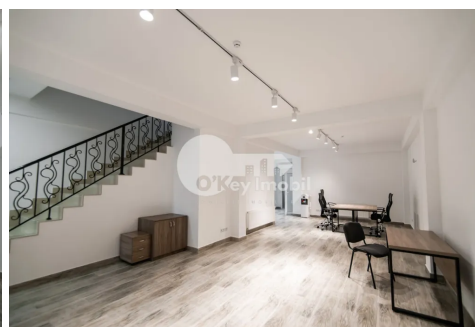

Spațiu comercial, Centru, BUCUREȘTI

Centru, București

☎ 076 000 136

Preț: 1 800 €	Agent imobiliar: Iulia N.	Total etaje: 2	Stare: Reparație euro
Suprafață: 160.00 m ²	ID: ID 4416	Adresa: București	Regiune/Sector: Chișinău
Oraș: Centru			

Se oferă spre chirie **spațiu comercial/ oficiu în sectorul Centru, cu amplasare reușită pe str. București.**

Caracteristici:

- suprafața de **160 mp,**
- divizat în **2 etaje,**
- **prima linie,**
- 2 blocuri sanitare,
- duș,
- **sistem de alarmă,**
- **aer condiționat,**
- vizibilitate sporită,
- electricitate 380W,
- infrastructură dezvoltată,
- **2 intrări,**
- acces 24/24.