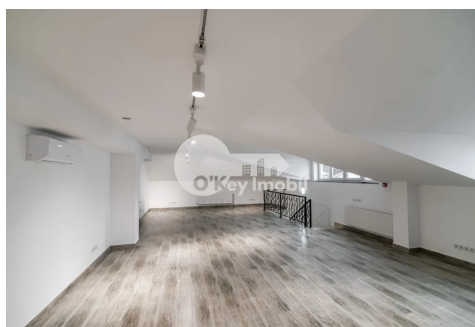

Spațiu comercial, Centru, BUCUREȘTI

Centru, București

☎ 076 000 136

Preț: 1 800 €	Agent imobiliar: Iulia N.	Total etaje: 2	Stare: Reparație euro
Suprafață: 160.00 m²	ID: ID 4416	Adresa: București	Regiune/Sector: Chișinău
Oraș: Centru			

Se oferă spre chirie **spațiu comercial/ oficiu în sectorul Centru, cu amplasare reușită pe str. București.**

Caracteristici:

- suprafața de **160 mp,**
- divizat în **2 etaje,**
- **prima linie,**
- 2 blocuri sanitare,
- duș,
- **sistem de alarmă,**
- **aer condiționat,**
- vizibilitate sporită,
- electricitate 380W,
- infrastructură dezvoltată,
- **2 intrări,**
- acces 24/24.