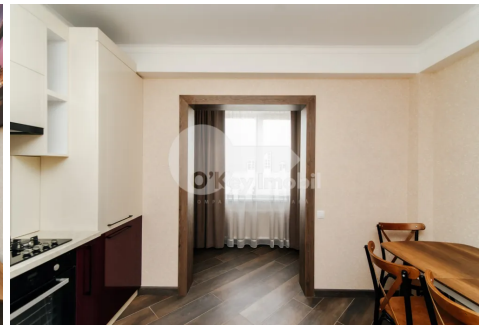

Квартира, Центр, ВАСИЛЕ АЛЕКСАНДРИ

Центр, Василе Александри

☎ 078 007 600

Цена: 900 €	Комнаты: 2	Этаж: 2	Тип строительства: Новый
Агент: Диана С.	Спальни: 2	Всего этажей: 5	Состояние: Евроремонт
Общая площадь: 70.00 m ²	Ванные комнаты: 1	ID: ID 4400	Адрес: Василе Александри
Регион/Сектор: Кишинев	Город: Центр		

Сдаётся в аренду квартира, расположенная **в новом доме** на улице **Василе Александри**, ультрацентр.

Общая площадь составляет **70 м²**, квартира находится **на 2 этаже из 5**.

Планировка: **2 спальни, кухня, санузел, прихожая**.