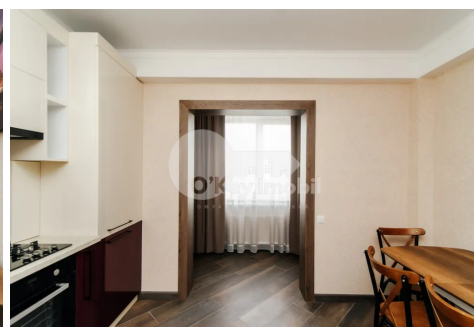

Apartament, Centru, VASILE ALECSANDRI

Centru, Vasile Alecsandri

 078 007 600

Preț: 900 €	Camere: 2	Etaj: 2	Tip Construcție: Nou
Agent imobiliar: Diana S.	Dormitoare: 2	Total etaje: 5	Stare: Reparație euro
Suprafață: 70.00 m ²	Băi: 1	ID: ID 4400	Adresa: Vasile Alecsandri
Regiune/Sector: Chișinău	Oraș: Centru		

Se oferă spre chirie apartament amplasat în **bloc nou** de pe strada **Vasile Alecsandri**, ultra Centru.

Suprafața imobilului este de **70 mp**, fiind poziționat la **etajul 2 din 5**.

Compartimentare: **2 dormitoare, bucătărie, bloc sanitar, antreu**.