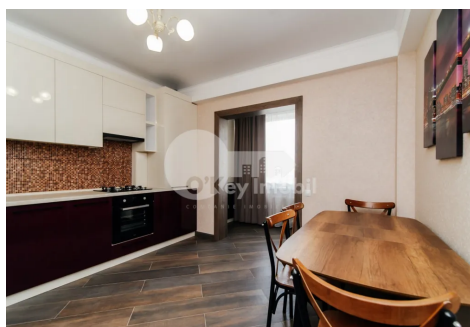

Apartament, Centru, VASILE ALECSANDRI

Centru, Vasile Alecsandri

 078 007 600

Preț: 900 €	Camere: 2	Etaj: 2	Tip Construcție: Nou
Agent imobiliar: Diana S.	Dormitoare: 2	Total etaje: 5	Stare: Reparație euro
Suprafață: 70.00 m ²	Băi: 1	ID: ID 4400	Adresa: Vasile Alecsandri
Regiune/Sector: Chișinău	Oraș: Centru		

Se oferă spre chirie apartament amplasat în **bloc nou** de pe strada **Vasile Alecsandri**, ultra Centru.

Suprafața imobilului este de **70 mp**, fiind poziționat la **etajul 2 din 5**.

Compartimentare: **2 dormitoare, bucătărie, bloc sanitar, antreu**.