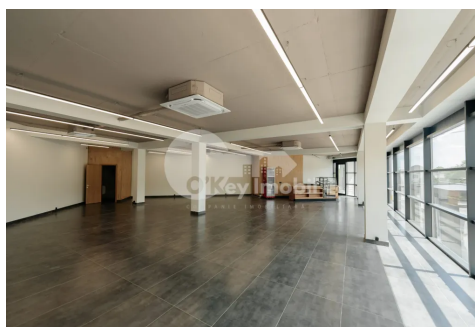

Spațiu comercial, STĂUCENI

Stăuceni, Stăuceni

 076 000 150

Preț: 3 240 €	Etaj: 0	Tip Construcție: Nou	Agent imobiliar: Victoria P.
Stare: Reparație euro	Suprafață: 216.00 m ²	ID: ID 4390	Adresa: Stăuceni
Regiune/Sector: Suburbii	Oraș: Stăuceni		

Se oferă spre chirie **spațiu comercial tip openspace amplasat în Stăuceni, str. Mugurel.**
Este poziționat **în bloc nou la parter** și se desfășoară pe o suprafață de **216 mp.**

Dispune de:

- reparație euro,
- geamuri panoramice,
- comunicații conectate,
- intrare separată din stradă,
- bloc sanitar.

Este amplasat într-o **zonă dezvoltată, cu flux de pietoni** și transport public.

Este potrivit pentru showroom, magazin, reprezentanță și alte activități comerciale sau de birou.