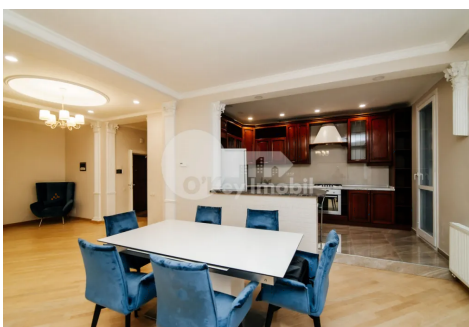

## Apartament, Centru, MIHAI EMINESCU

Centru, Mihai Eminescu

 **076 000 138**

Preț: 1 500 €	Camere: 3	Etaj: 4	Tip Construcție: Nou
Agent imobiliar: Ecaterina C.	Dormitoare: 2	Total etaje: 5	Stare: Reparație euro
Suprafață: 120.00 m <sup>2</sup>	Băi: 2	ID: ID 4389	Adresa: Mihai Eminescu
Regiune/Sector: Chișinău	Oraș: Centru		

**Se oferă spre chirie** apartament amplasat în **bloc nou** din centrul capitalei, pe **str. Mihai Eminescu**.

Apartamentul este foarte spațios, se extinde pe o suprafață de **120 mp**, cu un interior plăcut, oferind plăcerea unui trai modern și confortabil.

Este poziționat la **etajul 4 din 5**, compartimentat în: **2 dormitoare, living cu bucătărie, 2 blocuri sanitare și 3 balcoane de tip închis**.

Se manifestă prin **reparație euro de calitate**, design individual, **mobilat și dotat cu tehnică** de ultimă generație.