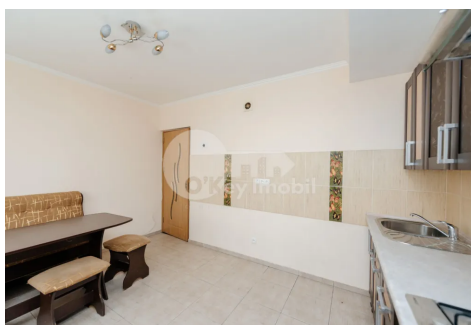

Apartament, Centru, NATALIA GHEORGHIU

Centru, Natalia Gheorghiu

 **078 464 888**

Preț: 500 €	Camere: 3	Etaj: 7	Tip Construcție: Nou
Agent imobiliar: Victoria B.	Dormitoare: 2	Total etaje: 10	Stare: Reparație euro
Suprafață: 84.00 m ²	Băi: 2	ID: ID 4384	Adresa: Natalia Gheorghiu
Regiune/Sector: Chișinău	Oraș: Centru		

Vă prezentăm **spre chirie apartament** amplasat în bloc locativ nou din sectorul Centru, **str. Natalia Gheorghiu**.

Imobilul are suprafața de **84 mp** și este poziționat la **etajul 7 din 10**.

Este compartimentat în: **2 dormitoare, bucătărie, living, 2 blocuri sanitare, balcon de tip deschis**.