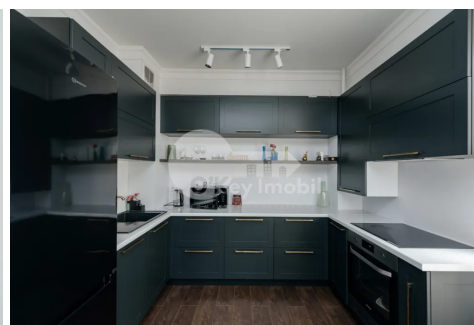

Apartament, Centru, VASILE ALECSANDRI

Centru, Vasile Alecsandri

 076 760 099

Preț: 1 100 €	Camere: 3	Etaj: 2	Tip Construcție: Nou
Agent imobiliar: Diana B.	Dormitoare: 2	Total etaje: 3	Stare: Reparație euro
Suprafață: 75.00 m ²	Băi: 1	ID: ID 4380	Adresa: Vasile Alecsandri
Regiune/Sector: Chișinău	Oraș: Centru		

Se oferă **spre chirie apartament** amplasat în bloc nou, perfect pentru un trai confortabil și modern.

Locuința are o suprafață totală de **75 mp** și este amplasată la **etajul 2 din 5**.

Compartimentare practică: **2 dormitoare + living spațios, bloc sanitar, antreu**.

Se prezintă cu numeroase **facilități precum:**

- euroreparație calitativă cu design individual,
- încălzire autonomă,
- mobilat complet (mobiliere la comandă),
- utilat cu tehnica necesară,
- geamuri termopan,
- ușă metalică la intrare.