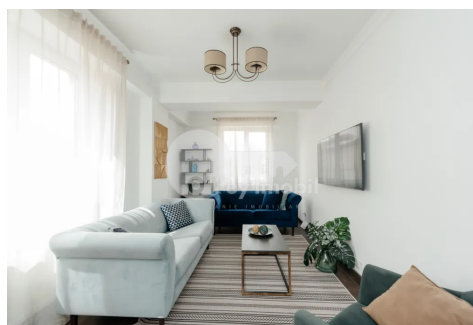

Apartament, Centru, VASILE ALECSANDRI

Centru, Vasile Alecsandri

 076 760 099

Preț: 1 100 €	Camere: 3	Etaj: 2	Tip Construcție: Nou
Agent imobiliar: Diana B.	Dormitoare: 2	Total etaje: 3	Stare: Reparație euro
Suprafață: 75.00 m ²	Băi: 1	ID: ID 4380	Adresa: Vasile Alecsandri
Regiune/Sector: Chișinău	Oraș: Centru		

Se oferă **spre chirie apartament** amplasat în bloc nou, perfect pentru un trai confortabil și modern.

Locuința are o suprafață totală de **75 mp** și este amplasată la **etajul 2 din 5**.

Compartimentare practică: **2 dormitoare + living spațios, bloc sanitar, antreu**.