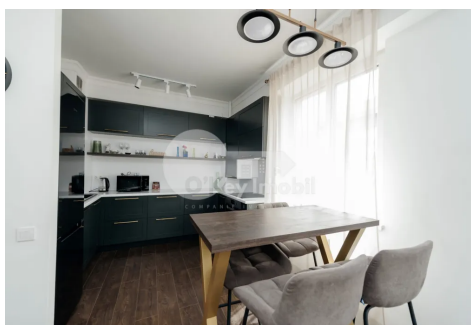

Apartament, Centru, VASILE ALECSANDRI

Centru, Vasile Alecsandri

 076 760 099

Preț: 1 100 €	Camere: 3	Etaj: 2	Tip Construcție: Nou
Agent imobiliar: Diana B.	Dormitoare: 2	Total etaje: 3	Stare: Reparație euro
Suprafață: 75.00 m ²	Băi: 1	ID: ID 4380	Adresa: Vasile Alecsandri
Regiune/Sector: Chișinău	Oraș: Centru		

Se oferă **spre chirie apartament** amplasat în bloc nou, perfect pentru un trai confortabil și modern.

Locuința are o suprafață totală de **75 mp** și este amplasată la **etajul 2 din 5**.

Compartimentare practică: **2 dormitoare + living spațios, bloc sanitar, antreu**.

Se prezintă cu numeroase **facilități precum:**

- euroreparație calitativă cu design individual,
- încălzire autonomă,
- mobilat complet (mobiliere la comandă),
- utilat cu tehnica necesară,
- geamuri termopan,
- ușă metalică la intrare.