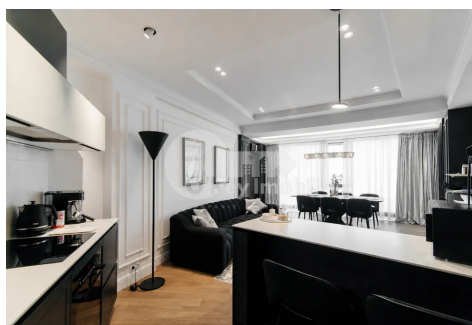

Apartament, Centru, CIUFLEA

Centru, Ciuflea

076 760 085

Preț: 2 500 €	Camere: 3	Etaj: 10	Tip Construcție: Nou
Agent imobiliar: Carolina N.	Dormitoare: 2	Total etaje: 15	Stare: Reparație euro
Suprafață: 105.00 m²	Băi: 2	ID: ID 4377	Adresa: Ciuflea
Regiune/Sector: Chișinău	Oraș: Centru		

Spre chirie apartament amplasat în **bloc nou** din centrul orașului pe **str. Ciuflea**.

Imobilul are suprafața de **105 mp** și este poziționat la **etajul 10 din 15**.

Este un tip de **apartament creat exclusiv** cu un design deosebit pentru confortul viitorilor clienți, cu o compartimentare reușită, fiind divizat în **2 dormitoare, living, bucatărie, 2 blocuri sanitare, antreu**.

Printre facilitățile extraordinare oferite de această locuință remarcăm:

- **reparație euro,**
- **încălzire automată,**
- geamuri termopan, **panoramice,**
- dotat cu mobilă și tehnică de uz casnic,
- comunicații conectate,
- **aer condiționat.**

Amplasare ultracentrală, în apropiere este: market, farmacie, bancă, etc. Transport facil în orice