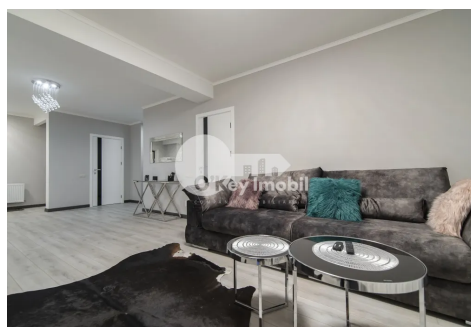

## Apartament, Centru, MELESTIU

Centru, Melestiu

 076 000 131

Preț: 1 500 €	Camere: 3	Etaj: 1	Tip Construcție: Nou
Agent imobiliar: Victoria T.	Dormitoare: 2	Total etaje: 14	Stare: Reparație euro
Suprafață: 115.00 m <sup>2</sup>	Băi: 2	ID: ID 4368	Adresa: Melestiu
Regiune/Sector: Chișinău	Oraș: Centru		

Vă prezentăm **spre chirie apartament** amplasat în **bloc nou** din centrul capitalei, **pe str. Melestiu**.

Locuința se desfășoară pe o suprafață totală de **115 mp**, compartimentată în: **2 dormitoare separate, living masiv cu bucătărie, 2 blocuri sanitare și antreu**.

**Apartamentul dispune de culori alese oferă sentimentul de confort și stare de liniște.**

Pentru a vă facilita traiul, **imobilul dispune de:**

- încălzire autonomă;
- geamuri termopane;
- reparație de înaltă calitate;
- mobilat calitativ.