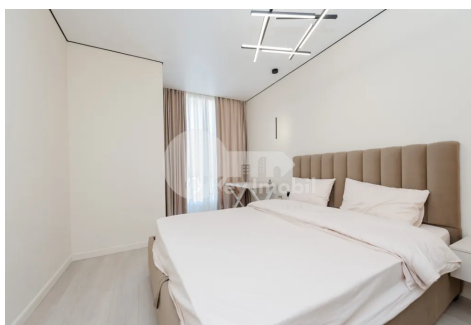

Apartament, Durlești, REGINA ELISABETA

Durlești, Regina Elisabeta

 076 000 139

Preț: 144 900 €	Camere: 3	Etaj: 6	Tip Construcție: Nou
Agent imobiliar: Tudor D.	Dormitoare: 2	Total etaje: 6	Stare: Reparație euro
Suprafață: 65.30 m ²	Băi: 1	ID: ID 4365	Adresa: Regina Elisabeta
Regiune/Sector: Suburbii	Oraș: Durlești		

Compartimentare funcțională și bine gândită: **2 dormitoare, bucătărie, living spațios, antreu, bloc sanitar, balcon de tip deschis.**

Caracteristici:

- Reparație calitativă - design modern și finisaje de înaltă calitate;
- Full mobilat;
- Dotat cu tehnică;
- Încălzire autonomă;
- Geamuri termopane;
- Comunicații conectate;
- Ascensor funcțional.