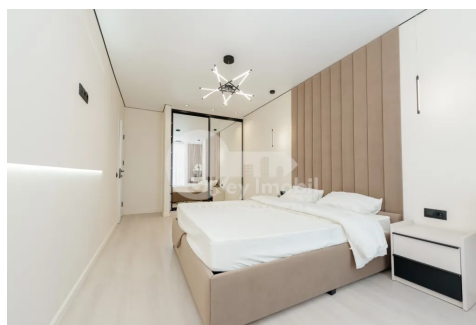

Apartament, Durlești, REGINA ELISABETA

Durlești, Regina Elisabeta

 076 000 139

Preț: 144 900 €	Camere: 3	Etaj: 6	Tip Construcție: Nou
Agent imobiliar: Tudor D.	Dormitoare: 2	Total etaje: 6	Stare: Reparație euro
Suprafață: 65.30 m ²	Băi: 1	ID: ID 4365	Adresa: Regina Elisabeta
Regiune/Sector: Suburbii	Oraș: Durlești		

Compartimentare funcțională și bine gândită: **2 dormitoare, bucătărie, living spațios, antreu, bloc sanitar, balcon de tip deschis.**

Caracteristici:

- Reparație calitativă - design modern și finisaje de înaltă calitate;
- Full mobilat;
- Dotat cu tehnică;
- Încălzire autonomă;
- Geamuri termopane;
- Comunicații conectate;
- Ascensor funcțional.