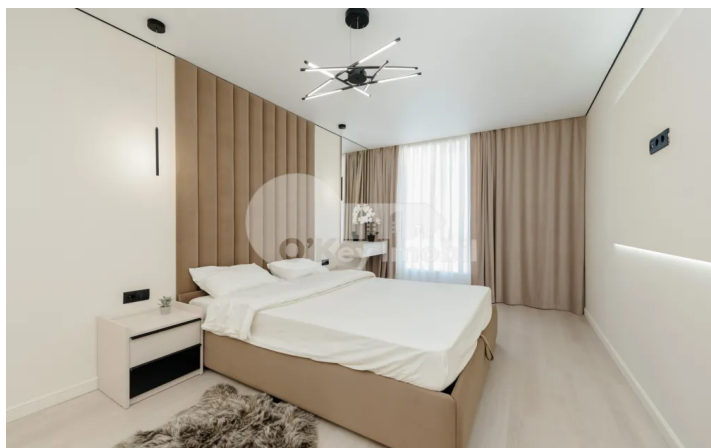

## Apartament, Durlești, REGINA ELISABETA

Durlești, Regina Elisabeta

 076 000 139

Preț: 148 000 €	Camere: 3	Etaj: 6	Tip Construcție: Nou
Agent imobiliar: Tudor D.	Dormitoare: 2	Total etaje: 6	Stare: Reparație euro
Suprafață: 67.00 m <sup>2</sup>	Băi: 1	ID: ID 4365	Adresa: Regina Elisabeta
Regiune/Sector: Suburbii	Oraș: Durlești		

Compartimentare funcțională și bine gândită: **2 dormitoare, bucătărie, living spațios, antreu, bloc sanitar, balcon de tip deschis.**