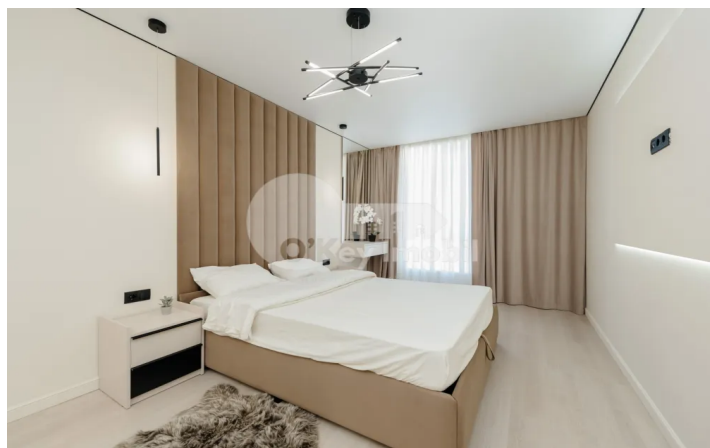

Apartament, Durlești, REGINA ELISABETA

Durlești, Regina Elisabeta

 076 000 139

Preț: 144 900 €	Camere: 3	Etaj: 6	Tip Construcție: Nou
Agent imobiliar: Tudor D.	Dormitoare: 2	Total etaje: 6	Stare: Reparație euro
Suprafață: 65.30 m ²	Băi: 1	ID: ID 4365	Adresa: Regina Elisabeta
Regiune/Sector: Suburbii	Oraș: Durlești		

Compartimentare funcțională și bine gândită: **2 dormitoare, bucătărie, living spațios, antreu, bloc sanitar, balcon de tip deschis.**

Caracteristici:

- Reparație calitativă - design modern și finisaje de înaltă calitate;
- Full mobilat;
- Dotat cu tehnică;
- Încălzire autonomă;
- Geamuri termopane;
- Comunicații conectate;
- Ascensor funcțional.