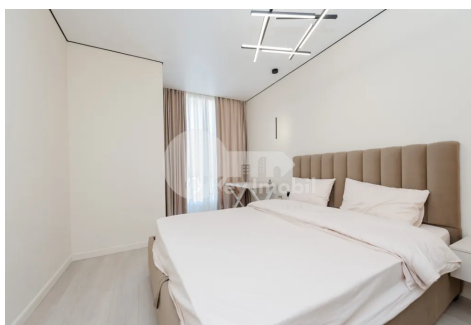

## Apartament, Durlești, REGINA ELISABETA

Durlești, Regina Elisabeta

 076 000 139

Preț: 148 000 €	Camere: 3	Etaj: 6	Tip Construcție: Nou
Agent imobiliar: Tudor D.	Dormitoare: 2	Total etaje: 6	Stare: Reparație euro
Suprafață: 67.00 m <sup>2</sup>	Băi: 1	ID: ID 4365	Adresa: Regina Elisabeta
Regiune/Sector: Suburbii	Oraș: Durlești		

Compartimentare funcțională și bine gândită: **2 dormitoare, bucătărie, living spațios, antreu, bloc sanitar, balcon de tip deschis.**