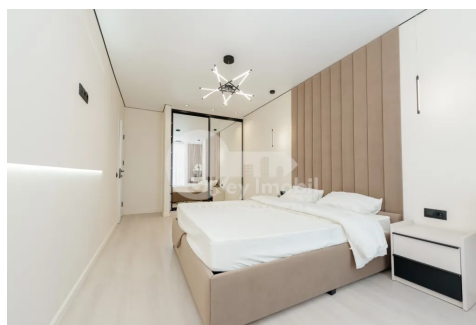

## Apartament, Durlești, REGINA ELISABETA

Durlești, Regina Elisabeta

 076 000 139

Preț: 148 000 €	Camere: 3	Etaj: 6	Tip Construcție: Nou
Agent imobiliar: Tudor D.	Dormitoare: 2	Total etaje: 6	Stare: Reparație euro
Suprafață: 67.00 m <sup>2</sup>	Băi: 1	ID: ID 4365	Adresa: Regina Elisabeta
Regiune/Sector: Suburbii	Oraș: Durlești		

Compartimentare funcțională și bine gândită: **2 dormitoare, bucătărie, living spațios, antreu, bloc sanitar, balcon de tip deschis.**