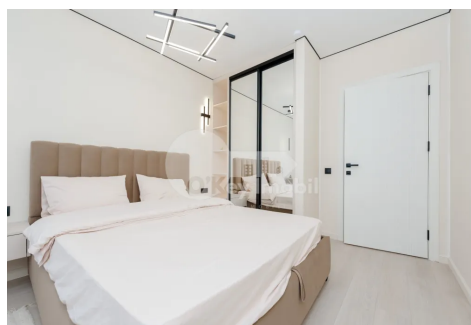

Apartament, Durlești, REGINA ELISABETA

Durlești, Regina Elisabeta

 076 000 139

Preț: 144 900 €	Camere: 3	Etaj: 6	Tip Construcție: Nou
Agent imobiliar: Tudor D.	Dormitoare: 2	Total etaje: 6	Stare: Reparație euro
Suprafață: 65.30 m ²	Băi: 1	ID: ID 4365	Adresa: Regina Elisabeta
Regiune/Sector: Suburbii	Oraș: Durlești		

Compartimentare funcțională și bine gândită: **2 dormitoare, bucătărie, living spațios, antreu, bloc sanitar, balcon de tip deschis.**

Caracteristici:

- Reparație calitativă - design modern și finisaje de înaltă calitate;
- Full mobilat;
- Dotat cu tehnică;
- Încălzire autonomă;
- Geamuri termopane;
- Comunicații conectate;
- Ascensor funcțional.