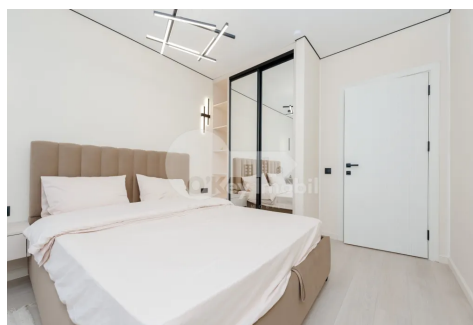

## Apartament, Durlești, REGINA ELISABETA

Durlești, Regina Elisabeta

 076 000 139

Preț: 148 000 €	Camere: 3	Etaj: 6	Tip Construcție: Nou
Agent imobiliar: Tudor D.	Dormitoare: 2	Total etaje: 6	Stare: Reparație euro
Suprafață: 67.00 m <sup>2</sup>	Băi: 1	ID: ID 4365	Adresa: Regina Elisabeta
Regiune/Sector: Suburbii	Oraș: Durlești		

Compartimentare funcțională și bine gândită: **2 dormitoare, bucătărie, living spațios, antreu, bloc sanitar, balcon de tip deschis.**