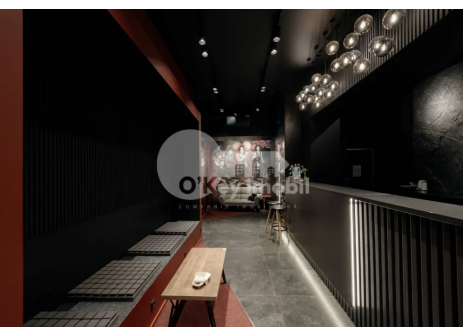

Spațiu comercial, Centru, MITROPOLIT DOSOFTEI

Centru, Mitropolit Dosoftei

☎ 076 000 136

Preț: 4 000 €	Camere: 8	Etaj: 1	Tip Construcție: Vechi
Agent imobiliar: Iulia N.	Stare: Reparație euro	Suprafață: 280.00 m²	Băi: 4
ID: ID 4338	Adresa: Mitropolit Dosoftei	Regiune/Sector: Chișinău	Oraș: Centru

Se oferă **spre chirie spațiu comercial** amplasat în sectorul Centru, pe **str. Mitropolit Dosoftei**.
PRIMA LINIE!

Suprafața totală a imobilului constituie **280 mp**, compartimentat eficient în: **recepție, 6 încăperi separate, 4 blocuri sanitare, bucătărie și 2 spații destinate depozitării.**

Este situat într-un bloc vechi și beneficiază de **reparație euro**, finisaje moderne și condiții ideale pentru desfășurarea unei activități de succes.

Spațiul dispune de multiple avantaje: **tavane înalte, reparație ultra modernă, încălzire autonomă, aer condiționat și parcare deschisă.**

Proprietatea este situată într-**o zonă cu vizibilitate excelentă și acces facil.**

Este potrivită pentru: IT / call center / outsourcing, clinică sau centru medical, beauty premium / centru estetic, centru educațional / training, firmă de avocatură / notariat, showroom cu oficiu sau activități HoReCa.

* Prețul NU include TVA!