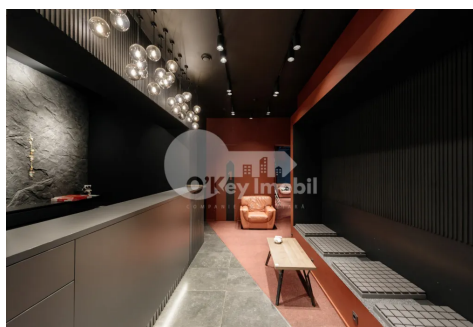

Spațiu comercial, Centru, MITROPOLIT DOSOFTEI

Centru, Mitropolit Dosoftei

☎ 076 000 136

Preț: 4 000 €	Camere: 8	Etaj: 1	Tip Construcție: Vechi
Agent imobiliar: Iulia N.	Stare: Reparație euro	Suprafață: 280.00 m²	Băi: 4
ID: ID 4338	Adresa: Mitropolit Dosoftei	Regiune/Sector: Chișinău	Oraș: Centru

Se oferă **spre chirie spațiu comercial** amplasat în sectorul Centru, pe **str. Mitropolit Dosoftei**.
PRIMA LINIE!

Suprafața totală a imobilului constituie **280 mp**, compartimentat eficient în: **recepție, 6 încăperi separate, 4 blocuri sanitare, bucătărie și 2 spații destinate depozitării.**

Este situat într-un bloc vechi și beneficiază de **reparație euro**, finisaje moderne și condiții ideale pentru desfășurarea unei activități de succes.

Spațiul dispune de multiple avantaje: **tavane înalte, reparație ultra modernă, încălzire autonomă, aer condiționat și parcare deschisă.**

Proprietatea este situată într-**o zonă cu vizibilitate excelentă și acces facil.**

Este potrivită pentru: IT / call center / outsourcing, clinică sau centru medical, beauty premium / centru estetic, centru educațional / training, firmă de avocatură / notariat, showroom cu oficiu sau activități HoReCa.

* Prețul NU include TVA!