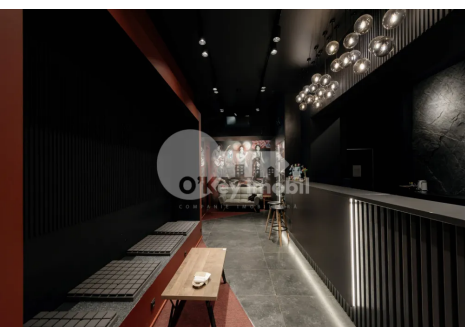

Spațiu comercial, Centru, MITROPOLIT DOSOFTEI

Centru, Mitropolit Dosoftei

☎ 076 000 136

Preț: 6 000 €	Camere: 8	Etaj: 1	Tip Construcție: Vechi
Agent imobiliar: Iulia N.	Stare: Reparație euro	Suprafață: 280.00 m²	Băi: 4
ID: ID 4338	Adresa: Mitropolit Dosoftei	Regiune/Sector: Chișinău	Oraș: Centru

Se oferă **spre chirie spațiu comercial** amplasat în sectorul Centru, pe **str. Mitropolit Dosoftei**.
PRIMA LINIE!

Suprafața totală a imobilului constituie **280 mp**, compartimentat eficient în: **recepție, 6 încăperi separate, 4 blocuri sanitare, bucătărie și 2 spații destinate depozitării.**

Este situat într-un bloc vechi și beneficiază de **reparație euro**, finisaje moderne și condiții ideale pentru desfășurarea unei activități de succes.

Spațiul dispune de multiple avantaje: **tavane înalte, reparație ultra modernă, încălzire autonomă, aer condiționat și parcare deschisă.**

Proprietatea este situată într-**o zonă cu vizibilitate excelentă și acces facil.**

Este potrivită pentru: IT / call center / outsourcing, clinică sau centru medical, beauty premium / centru estetic, centru educațional / training, firmă de avocatură / notariat, showroom cu oficiu sau activități HoReCa.

* Prețul include TVA!