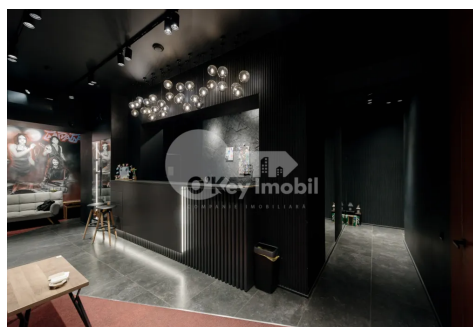

Spațiu comercial, Centru, MITROPOLIT DOSOFTEI

Centru, Mitropolit Dosoftei

☎ 076 000 136

Preț: 4 000 €	Camere: 8	Etaj: 1	Tip Construcție: Vechi
Agent imobiliar: Iulia N.	Stare: Reparație euro	Suprafață: 280.00 m²	Băi: 4
ID: ID 4338	Adresa: Mitropolit Dosoftei	Regiune/Sector: Chișinău	Oraș: Centru

Se oferă **spre chirie spațiu comercial** amplasat în sectorul Centru, pe **str. Mitropolit Dosoftei**.
PRIMA LINIE!

Suprafața totală a imobilului constituie **280 mp**, compartimentat eficient în: **recepție, 6 încăperi separate, 4 blocuri sanitare, bucătărie și 2 spații destinate depozitării.**

Este situat într-un bloc vechi și beneficiază de **reparație euro**, finisaje moderne și condiții ideale pentru desfășurarea unei activități de succes.

Spațiul dispune de multiple avantaje: **tavane înalte, reparație ultra modernă, încălzire autonomă, aer condiționat și parcare deschisă.**

Proprietatea este situată într-**o zonă cu vizibilitate excelentă și acces facil.**

Este potrivită pentru: IT / call center / outsourcing, clinică sau centru medical, beauty premium / centru estetic, centru educațional / training, firmă de avocatură / notariat, showroom cu oficiu sau activități HoReCa.

* Prețul NU include TVA!