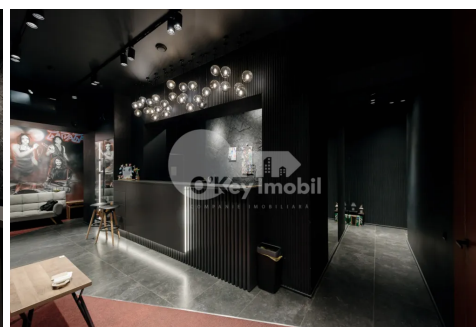

Spațiu comercial, Centru, MITROPOLIT DOSOFTEI

Centru, Mitropolit Dosoftei

☎ 076 000 136

Preț: 6 000 €	Camere: 8	Etaj: 1	Tip Construcție: Vechi
Agent imobiliar: Iulia N.	Stare: Reparație euro	Suprafață: 280.00 m²	Băi: 4
ID: ID 4338	Adresa: Mitropolit Dosoftei	Regiune/Sector: Chișinău	Oraș: Centru

Se oferă **spre chirie spațiu comercial** amplasat în sectorul Centru, pe **str. Mitropolit Dosoftei**.
PRIMA LINIE!

Suprafața totală a imobilului constituie **280 mp**, compartimentat eficient în: **recepție, 6 încăperi separate, 4 blocuri sanitare, bucătărie și 2 spații destinate depozitării.**

Este situat într-un bloc vechi și beneficiază de **reparație euro**, finisaje moderne și condiții ideale pentru desfășurarea unei activități de succes.

Spațiul dispune de multiple avantaje: **tavane înalte, reparație ultra modernă, încălzire autonomă, aer condiționat și parcare deschisă.**

Proprietatea este situată într-**o zonă cu vizibilitate excelentă și acces facil.**

Este potrivită pentru: IT / call center / outsourcing, clinică sau centru medical, beauty premium / centru estetic, centru educațional / training, firmă de avocatură / notariat, showroom cu oficiu sau activități HoReCa.

* Prețul include TVA!