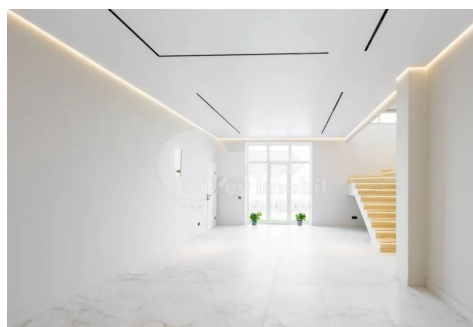

Duplex, CODRU

Codru, IP „Dumbrăvița”

☎ 076 000 137

Preț: 275 000 €	Camere: 4	Tip Construcție: Nou	Agent imobiliar: Vadim B.
Total etaje: 2	Stare: Reparație euro	Suprafață: 210.00 m²	ID: ID 4336
Adresa: IP „Dumbrăvița”	Regiune/Sector: Suburbii	Oraș: Codru	

Spre vânzare duplex nou amplasat în mun. Chișinău, **or. Codru, în cadrul IP „Dumbrăvița”**, la doar 5 minute de str. Miorița.

Imobilul cuprinde suprafața totală de **210 mp** și este amplasat pe un teren de **2,2 ari**, oferind spațiu generos și confort pentru întreaga familie.

Duplexul se prezintă **cu reparație euro**, finisaje calitative și un design modern, fiind pregătit pentru mutare imediată.

Beneficiază de sistem modern de **încălzire cu pompă de căldură și pardoseală caldă** pe toată suprafața casei, pentru un nivel sporit de confort în orice sezon.

Dispune de **2 locuri de parcare proprii**.

* Recent **DAT în exploatare!**

O alegere excelentă pentru cei care își doresc o locuință nouă, situată într-o zonă liniștită, cu acces rapid către oraș.