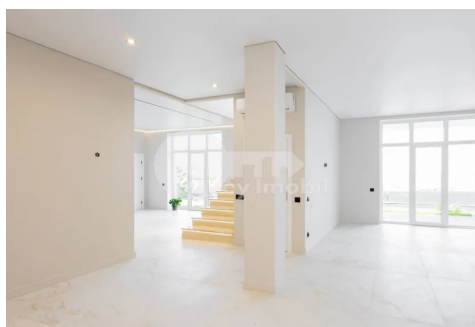

Duplex, CODRU

Codru, IP „Dumbrăvița”

☎ 076 000 137

Preț: 275 000 €	Camere: 4	Tip Construcție: Nou	Agent imobiliar: Vadim B.
Total etaje: 2	Stare: Reparație euro	Suprafață: 210.00 m²	ID: ID 4336
Adresa: IP „Dumbrăvița”	Regiune/Sector: Suburbii	Oraș: Codru	

Spre vânzare duplex nou amplasat în mun. Chișinău, **or. Codru, în cadrul IP „Dumbrăvița”**, la doar 5 minute de str. Miorița.

Imobilul cuprinde suprafața totală de **210 mp** și este amplasat pe un teren de **2,2 ari**, oferind spațiu generos și confort pentru întreaga familie.

Duplexul se prezintă **cu reparație euro**, finisaje calitative și un design modern, fiind pregătit pentru mutare imediată.

Beneficiază de sistem modern de **încălzire cu pompă de căldură și pardoseală caldă** pe toată suprafața casei, pentru un nivel sporit de confort în orice sezon.

Dispune de **2 locuri de parcare proprii**.

* Recent **DAT în exploatare!**

O alegere excelentă pentru cei care își doresc o locuință nouă, situată într-o zonă liniștită, cu acces rapid către oraș.