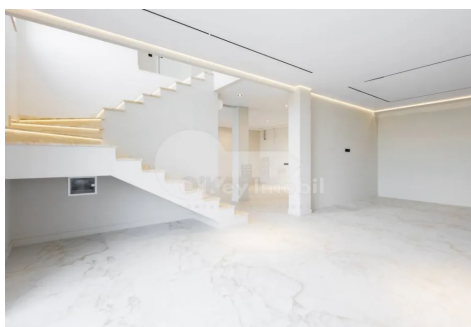

Duplex, CODRU

Codru, IP „Dumbrăvița”

☎ 076 000 137

Preț: 275 000 €	Camere: 4	Tip Construcție: Nou	Agent imobiliar: Vadim B.
Total etaje: 2	Stare: Reparație euro	Suprafață: 210.00 m²	ID: ID 4336
Adresa: IP „Dumbrăvița”	Regiune/Sector: Suburbii	Oraș: Codru	

Spre vânzare duplex nou amplasat în mun. Chișinău, **or. Codru, în cadrul IP „Dumbrăvița”**, la doar 5 minute de str. Miorița.

Imobilul cuprinde suprafața totală de **210 mp** și este amplasat pe un teren de **2,2 ari**, oferind spațiu generos și confort pentru întreaga familie.

Duplexul se prezintă **cu reparație euro**, finisaje calitative și un design modern, fiind pregătit pentru mutare imediată.

Beneficiază de sistem modern de **încălzire cu pompă de căldură și pardoseală caldă** pe toată suprafața casei, pentru un nivel sporit de confort în orice sezon.

Dispune de **2 locuri de parcare proprii**.

* Recent **DAT în exploatare!**

O alegere excelentă pentru cei care își doresc o locuință nouă, situată într-o zonă liniștită, cu acces rapid către oraș.