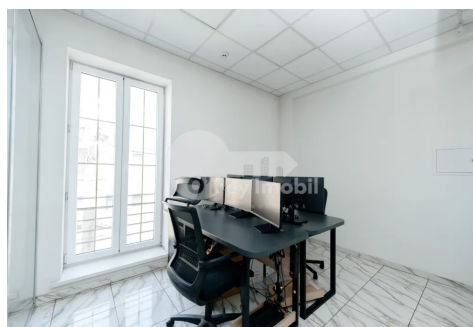

## Spațiu comercial, Centru, BUCUREȘTI

Centru, București

 076 000 144

Preț: 10 350 €	Tip Construcție: Nou	Agent imobiliar: Maria P.	Total etaje: 3
Stare: Reparație euro	Suprafață: 575.00 m <sup>2</sup>	ID: ID 4325	Adresa: București
Regiune/Sector: Chișinău	Oraș: Centru		

Se oferă **spre chirie spațiu comercial/oficiu** amplasat în sectorul Centru, **str. București**. **PRIMA LINIE!**

Imobilul se extinde pe o suprafață totală de **575 mp, fiind divizat în 3 nivele.**

Fiecare nivel este divizat în **oficii și are 2 blocuri sanitare proprii**, dar poate fi transformat în openspace.