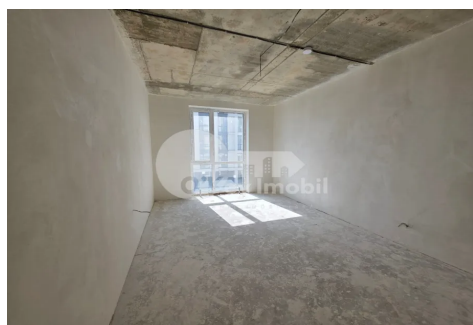

Apartament, Durlești, REGINA ELISABETA

Durlești, Regina Elisabeta

 076 760 097

Preț: 123 800 €	Camere: 3	Etaj: 2	Tip Construcție: Nou
Agent imobiliar: Marin B.	Dormitoare: 3	Total etaje: 6	Stare: Versiune albă
Suprafață: 94.00 m ²	Băi: 2	ID: ID 4317	Adresa: Regina Elisabeta
Regiune/Sector: Suburbii	Oraș: Durlești		

Spre vânzare apartament cu 3 camere amplasat în complexul "**Colina Verde**" din or. Durlești, **str. Regina Elisabeta.**

Suprafața totală a imobilului cuprinde **94 m.p.**

Caracteristici:

- variantă albă;
- încălzire autonomă;
- încălzire prin pardoseală;
- parcare subterană;
- supraveghere video;
- curte cu acces restrâns;
- teren de joacă pentru copii.