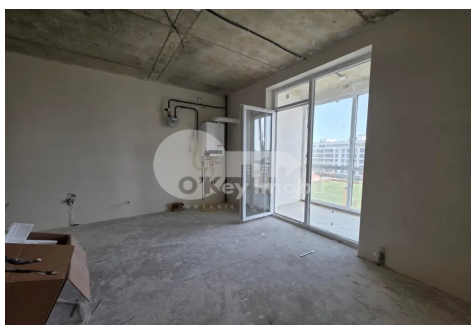

Apartament, Durlești, REGINA ELISABETA

Durlești, Regina Elisabeta

 076 760 097

Preț: 123 800 €	Camere: 3	Etaj: 2	Tip Construcție: Nou
Agent imobiliar: Marin B.	Dormitoare: 3	Total etaje: 6	Stare: Versiune albă
Suprafață: 94.00 m ²	Băi: 2	ID: ID 4317	Adresa: Regina Elisabeta
Regiune/Sector: Suburbii	Oraș: Durlești		

Spre vânzare apartament cu 3 camere amplasat în complexul "**Colina Verde**" din or. Durlești, **str. Regina Elisabeta.**

Suprafața totală a imobilului cuprinde **94 m.p.**

Caracteristici:

- variantă albă;
- încălzire autonomă;
- încălzire prin pardoseală;
- parcare subterană;
- supraveghere video;
- curte cu acces restrâns;
- teren de joacă pentru copii.