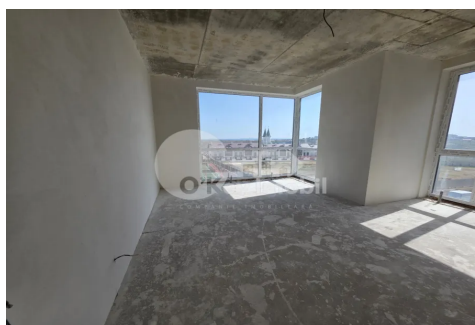

Apartament, Durlești, REGINA ELISABETA

Durlești, Regina Elisabeta

 076 760 097

Preț: 123 800 €	Camere: 3	Etaj: 2	Tip Construcție: Nou
Agent imobiliar: Marin B.	Dormitoare: 3	Total etaje: 6	Stare: Versiune albă
Suprafață: 94.00 m ²	Băi: 2	ID: ID 4317	Adresa: Regina Elisabeta
Regiune/Sector: Suburbii	Oraș: Durlești		

Spre vânzare apartament cu 3 camere amplasat în complexul "**Colina Verde**" din or. Durlești, **str. Regina Elisabeta.**

Suprafața totală a imobilului cuprinde **94 m.p.**

Caracteristici:

- variantă albă;
- încălzire autonomă;
- încălzire prin pardoseală;
- parcare subterană;
- supraveghere video;
- curte cu acces restrâns;
- teren de joacă pentru copii.