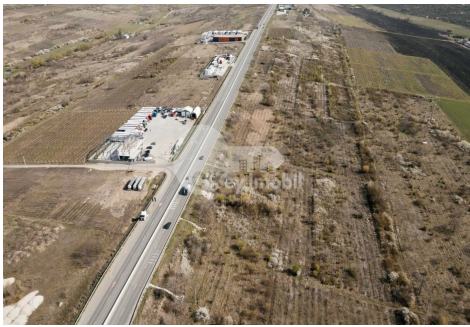

Земельный участок, ДУРЛЕШТЫ

Дурлешты, Дурлешты, трасса R6

☎ 079 008 090

| | | | |
|-------------------------------|----------------------------|--|----------------|
| Цена: 171 000 € | Агент: Руслан Д. | Общая площадь: 37.99 m ² | ID: ID 4314 |
| Адрес: Дурлешты, трасса R6 | Регион/Сектор: Пригород | Город: Дурлешты | |

Продаётся сельскохозяйственный участок со стратегическим расположением **у трассы R6**, являющейся частью объездной дороги Кишинёва, **в Дурлешты.**

Площадь участка составляет **38 соток.**

Преимущества:

- расположение непосредственно возле важной трассы (R6);
- быстро развивающийся район;
- подходит для средне- и долгосрочных инвестиций;
- удобный доступ к Кишинёву и национальным трассам.