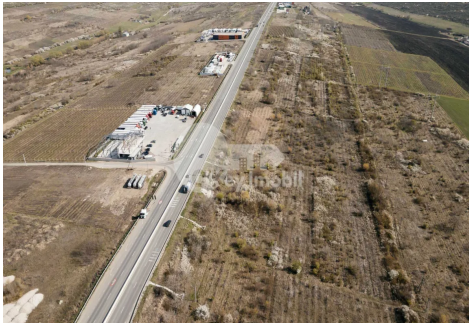

Teren, DURLEȘTI

Durlești, Durlești, traseul R6

 079 008 090

Preț: 141 000 €	Agent imobiliar: Ruslan D.	Suprafață: 37.99 m ²	ID: ID 4314
Adresa: Durlești, traseul R6	Regiune/Sector: Suburbii	Oraș: Durlești	

Se propune **spre vânzare teren cu destinație agricolă**, amplasat strategic la **traseul R6**, care face parte din centura Chișinăului, în zona **Durlești**.

Suprafața totală constituie **38 ari**.

Proprietatea beneficiază de **o poziționare excelentă**, cu acces direct la un drum de importanță majoră, ceea ce o face ideală pentru investiții pe termen mediu și lung.

Accesul rapid către Chișinău și conexiunile facile cu drumurile naționale sporesc atractivitatea terenului, oferind oportunități diverse pentru dezvoltare ulterioară.

Terenul are poziție bună într-**o zonă cu potențial de dezvoltare**, fiind aproape de infrastructura principală a orașului.