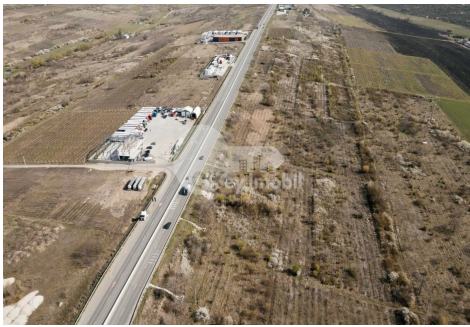

## Teren, DURLEȘTI

Durlești, Durlești, traseul R6

 079 008 090

Preț: 209 000 €	Agent imobiliar: Ruslan D.	Suprafață: 37.99 m <sup>2</sup>	ID: ID 4314
Adresa: Durlești, traseul R6	Regiune/Sector: Suburbii	Oraș: Durlești	

**Spre vânzare teren agricol, cu amplasare strategică la traseul R6, care face parte din centura Chișinăului, în zona Durlești.**

Lotul cuprinde suprafața de **38 ari**.

### Avantaje:

- Amplasare direct lângă traseu important (R6);
- Zonă în dezvoltare rapidă;
- Potrivit pentru investiție pe termen mediu și lung;
- Acces facil către Chișinău și drumurile naționale.