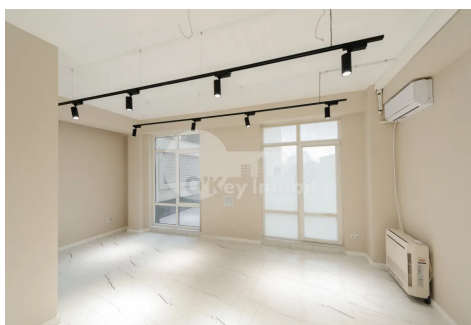

Oficiu, Centru, MIHAI EMINESCU

Centru, Mihai Eminescu

☎ 076 000 819

Preț: 2 600 €	Camere: 3	Etaj: 4	Tip Construcție: Nou
Agent imobiliar: Ecaterina K.	Stare: Reparație euro	Suprafață: 130.00 m ²	Băi: 1
ID: ID 4290	Adresa: Mihai Eminescu	Regiune/Sector: Chișinău	Oraș: Centru

Se oferă spre chirie spațiu comercial/oficiu modern, amplasat în centrul Chișinăului, str. Mihai Eminescu, în complexul Eminescu Offices. Proprietatea este situată la **etajul 2** al unui bloc nou și are o suprafață totală de **130 mp**.

Compartimentare: **2 cabinete separate și un spațiu open space, ideal pentru diverse tipuri de activitate.**

Caracteristici:

- bloc nou;
- reparație euro;
- aer condiționat;
- ieșire la terasă;
- balcon de tip deschis;
- locație centrală, acces facil către toate punctele de interes.