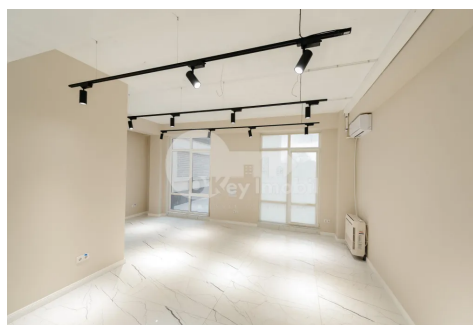

Oficiu, Centru, MIHAI EMINESCU

Centru, Mihai Eminescu

☎ 076 000 819

Preț: 2 600 €	Camere: 3	Etaj: 4	Tip Construcție: Nou
Agent imobiliar: Ecaterina K.	Stare: Reparație euro	Suprafață: 130.00 m ²	Băi: 1
ID: ID 4290	Adresa: Mihai Eminescu	Regiune/Sector: Chișinău	Oraș: Centru

Se oferă spre chirie spațiu comercial/oficiu modern, amplasat în centrul Chișinăului, str. Mihai Eminescu, în complexul Eminescu Offices. Proprietatea este situată la **etajul 2** al unui bloc nou și are o suprafață totală de **130 mp**.

Compartimentare: **2 cabinete separate și un spațiu open space, ideal pentru diverse tipuri de activitate.**

Caracteristici:

- bloc nou;
- reparație euro;
- aer condiționat;
- ieșire la terasă;
- balcon de tip deschis;
- locație centrală, acces facil către toate punctele de interes.

Spațiul este potrivit pentru oficiu, IT, reprezentanță, salon, consultanță sau alte activități comerciale.

*TVA este inclus în preț.