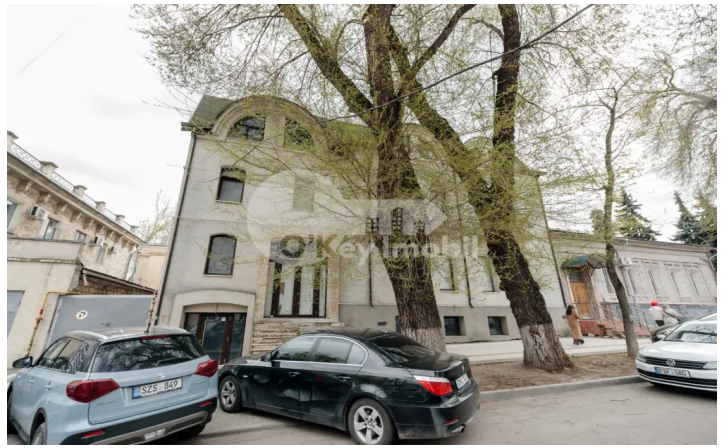

Комм. помещение, Центр, МИХАЙ ЕМИНЕСКУ

Центр, Михай Эминеску

☎ 076 000 144

Цена: 1 400 000 €	Тип строительства: Новый	Агент: Мария П.	Всего этажей: 3
Состояние: Серая версия	Общая площадь: 986.00 m ²	ID: ID 4287	Адрес: Михай Эминеску
Регион/Сектор: Кишинев	Город: Центр		

Предлагается к продаже коммерческое помещение, расположенное на ул. Михай Эминеску, сектор Центр. ПЕРВАЯ ЛИНИЯ!

Общая площадь составляет **986 кв.м, объект распределён на 3 этажа и цоколь:**

- Цоколь – 288,8 кв.м;
- Партер – 245,9 кв.м;
- 2 этаж – 229,3 кв.м;
- 3 этаж (мансарда) – 221,7 кв.м.

Каждый уровень выполнен **в формате open space, с высотой потолков от 3 м до 3,30 м.**

Характеристики:

- **серый вариант;**
- **имеет жилой статус;**
- 2 отдельных входа;
- все коммуникации подключены (вода, канализация, электричество, газ);
- панорамные металлопластиковые окна;
- высокий пешеходный трафик и отличная видимость;
- доступ 24/24;

- открытая парковка;
- премиальное расположение в центре города, отличная видимость и удобный доступ.

Отличная инвестиционная возможность!

Подходит для различных видов деятельности: офисы, клиника, гостиница, салон, представительство или инвестиция под аренду.