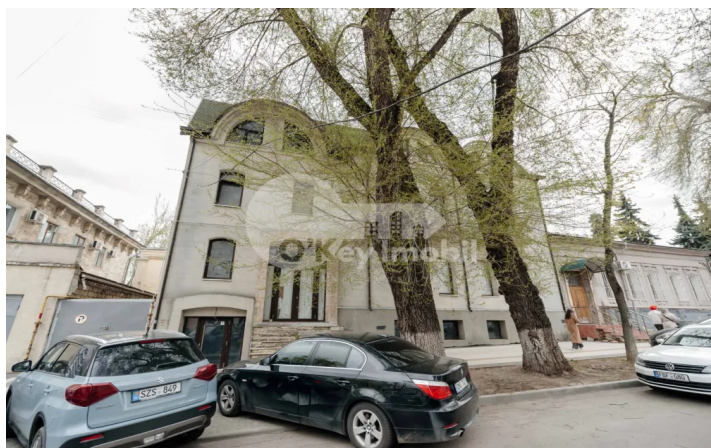

Spațiu comercial, Centru, MIHAI EMINESCU

Centru, Mihai Eminescu

 076 000 144

| | | | |
|-----------------------------|-------------------------------------|------------------------------|---------------------------|
| Preț: 1 400 000 € | Tip Construcție: Nou | Agent imobiliar: Maria P. | Total etaje: 3 |
| Stare: Versiune gri | Suprafață: 986.00 m ² | ID: ID 4287 | Adresa: Mihai Eminescu |
| Regiune/Sector: Chișinău | Oraș: Centru | | |

Spre vânzare spațiu comercial amplasat pe str. Mihai Eminescu, **sectorul Centru**. **PRIMA LINIE!**

Imobilul cuprinde suprafața de **986 mp, fiind divizat în 3 etaje și demisol:**

- Demisol - 288,8 mp;
- Parter - 245,9 mp;
- Etajul 2 - 229,3 mp;
- Etajul 3 (mansarda) - 221,7 mp.

Fiecare nivel este de **tip openspace cu înălțimea tavanelor 3 m - 3.30 m.**

Caracteristici:

- **varianta sură;**
- **are statut locativ;**
- 2 intrări separate;
- toate utilitățile conectate (apa, canalizare, electricitate, gaz);
- geamuri termopan (panoramice);
- flux de pietoni și vizibilitate maximă;
- acces 24/24;
- parcare deschisă;

- locație premium în centrul orașului, vizibilitate foarte bună și acces facil!

O oportunitate excelentă de investiție!!

Imobilul este potrivit pentru diverse tipuri de activități : birouri, clinică, hotel, salon, reprezentanță sau investiție pentru închiriere!