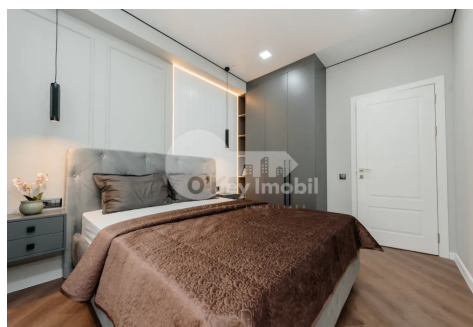

Apartament, Durlești, CARTUȘA

Durlești, Cartușa

☎ 076 000 137

Preț: 126 900 €	Camere: 2	Etaj: 6	Tip Construcție: Nou
Agent imobiliar: Vadim B.	Dormitoare: 2	Total etaje: 9	Stare: Reparație euro
Suprafață: 65.50 m ²	Băi: 1	ID: ID 4285	Adresa: Cartușa
Regiune/Sector: Suburbii	Oraș: Durlești		

Spre vânzare apartament amplasat în or. Durlești, **str. Cartușa.**

Imobilul cuprinde suprafața de **65.5 mp** și este poziționat în **bloc nou la etajul 6** din 9.

Compartimentarea este funcțională și bine gândită: **2 dormitoare, bucătărie cu living, balcon, bloc sanitar, antreu.**

Facilități:

- Reparație calitativă - design modern și finisaje de înaltă calitate;
- Total mobilat și dotat cu tehnică de uz casnic;
- Iluminarea bine gândită cu divizare zonală;
- Geamuri termopane;
- Încălzire autonomă;
- Ascensor funcțional.