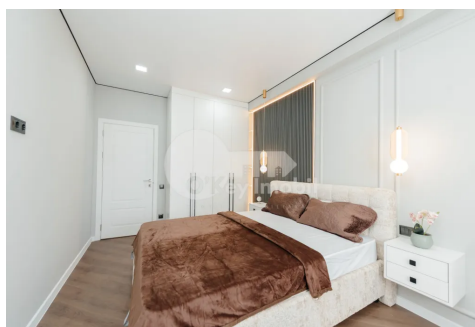

Apartament, Durlești, CARTUȘA

Durlești, Cartușa

☎ 076 000 137

Preț: 126 900 €	Camere: 2	Etaj: 6	Tip Construcție: Nou
Agent imobiliar: Vadim B.	Dormitoare: 2	Total etaje: 9	Stare: Reparație euro
Suprafață: 65.50 m²	Băi: 1	ID: ID 4285	Adresa: Cartușa
Regiune/Sector: Suburbii	Oraș: Durlești		

Spre vânzare apartament amplasat în or. Durlești, **str. Cartușa.**

Imobilul cuprinde suprafața de **65.5 mp** și este poziționat în **bloc nou la etajul 6** din 9.

Compartimentarea este funcțională și bine gândită: **2 dormitoare, bucătărie cu living, balcon, bloc sanitar, antreu.**

Facilități:

- Reparație calitativă - design modern și finisaje de înaltă calitate;
- Total mobilat și dotat cu tehnică de uz casnic;
- Iluminarea bine gândită cu divizare zonală;
- Geamuri termopane;
- Încălzire autonomă;
- Ascensor funcțional.

Bloc dat ÎN EXPLOATARE!

În apropiere de: Linella, Rogob, Ferma de origini, Policlinica nr. 1, Liceul Teoretic Orizont,