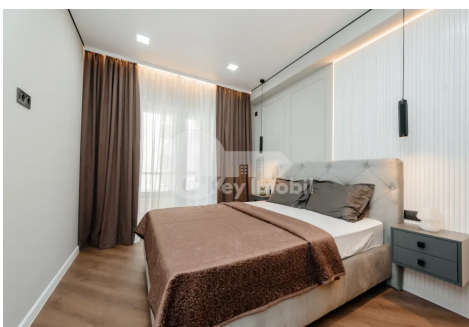

Apartament, Durlești, CARTUȘA

Durlești, Cartușa

☎ 076 000 137

Preț: 126 900 €	Camere: 2	Etaj: 6	Tip Construcție: Nou
Agent imobiliar: Vadim B.	Dormitoare: 2	Total etaje: 9	Stare: Reparație euro
Suprafață: 65.50 m ²	Băi: 1	ID: ID 4285	Adresa: Cartușa
Regiune/Sector: Suburbii	Oraș: Durlești		

Spre vânzare apartament amplasat în or. Durlești, **str. Cartușa.**

Imobilul cuprinde suprafața de **65.5 mp** și este poziționat în **bloc nou la etajul 6** din 9.

Compartimentarea este funcțională și bine gândită: **2 dormitoare, bucătărie cu living, balcon, bloc sanitar, antreu.**

Facilități:

- Reparație calitativă - design modern și finisaje de înaltă calitate;
- Total mobilat și dotat cu tehnică de uz casnic;
- Iluminarea bine gândită cu divizare zonală;
- Geamuri termopane;
- Încălzire autonomă;
- Ascensor funcțional.