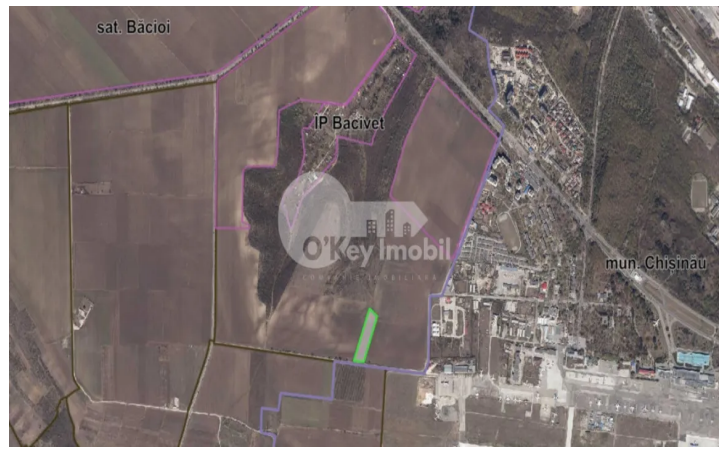

Земельный участок, БЭЧОЙ

Бачой, Бачой

☎ 076 000 137

Цена: 169 000 €	Агент: Вадим Б.	Общая площадь: 98.00 m ²	ID: ID 4269
Адрес: Бачой	Регион/Сектор: Пригород	Город: Бачой	

Продается **сельскохозяйственный** участок, расположенный в мун. **Кишинэу, ком. Бачой, ул. Дачия** (между Аэропортом и Satul German).

Площадь участка – 98 соток, размеры: 50 м x 220 м.

Асфальтированная дорога.