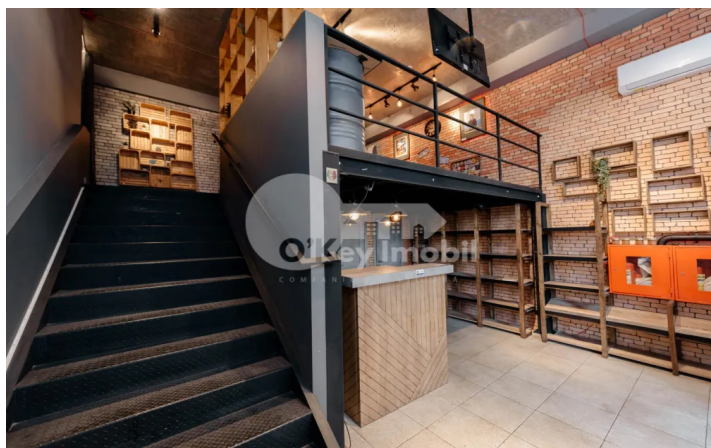

Комм. помещение, Центр, МЕЛЕСТИУ

Центр, Мелестиу

☎ 076 000 144

Цена: 900 €	Этаж: 1	Тип строительства: Новый	Агент: Мария П.
Состояние: Евроремонт	Общая площадь: 66.00 m ²	ID: ID 4259	Адрес: Мелестиу
Регион/Сектор: Кишинев	Город: Центр		

Сдаётся в аренду коммерческое помещение, расположенное в **секторе Центр, ул. Мелестиу.**

Площадь объекта – 66 кв.м. помещение находится на первом этаже жилого дома.

Планировка: open space, разделённый на 2 уровня, кладовая, санузел.

Характеристики:

- Высокие потолки;
- Евроремонт;
- Вентиляционная система с рекуператором;
- Кондиционер;
- Бойлер;
- Система охраны;
- Интернет, телевидение;
- Открытая парковка.

Подходит для: кафе, шоурума, аптеки, представительства, барбершопа, офиса и др.