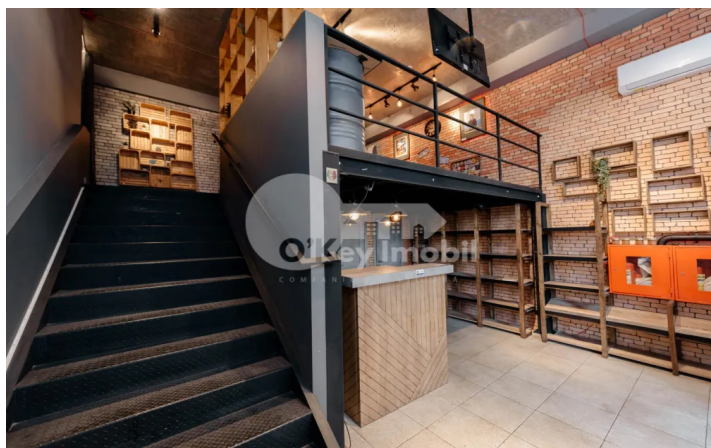

Spațiu comercial, Centru, MELESTIU

Centru, Meleștiu

076 000 144

Preț: 900 €	Etaj: 1	Tip Construcție: Nou	Agent imobiliar: Maria P.
Stare: Reparație euro	Suprafață: 66.00 m ²	ID: ID 4259	Adresa: Meleștiu
Regiune/Sector: Chișinău	Oraș: Centru		

Spre chirie spațiu comercial amplasat în sectorul Centru, **str. Meleștiu**.

Imobilul cuprinde o suprafață de **66 mp** și este situat la **parterul** unui bloc locativ.

Compartimentare: open space divizat în 2 nivele, debara, bloc sanitar.

Caracteristici:

- Tavane înalte;
- **Reparație euro;**
- Recuperator de aer;
- **Aer condiționat;**
- Boiler;
- Sistem de pază;
- Internet, TV;
- **Parcare deschisă.**

Potrivit pentru: cafenea, show room, farmacie, reprezentanță, barber shop, oficiu etc.