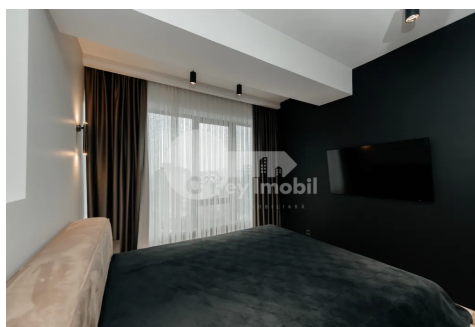

Apartament, Centru, ISMAIL

Centru, Ismail

 076 000 138

Preț: 1 200 €	Camere: 3	Etaj: 11	Tip Construcție: Nou
Agent imobiliar: Ecaterina C.	Dormitoare: 2	Total etaje: 12	Stare: Reparație euro
Suprafață: 65.00 m ²	Băi: 1	ID: ID 4250	Adresa: Ismail
Regiune/Sector: Chișinău	Oraș: Centru		

Se oferă spre chirie apartament amplasat în bloc noude pe strada Ismail, sectorul Centru.

Imobilul cuprinde suprafața de **65 mp** și este poziționat la **etajul 11 din 12**.

Compartimentat în: **2 dormitoare, living, bucătărie, bloc sanitar, antreu.**