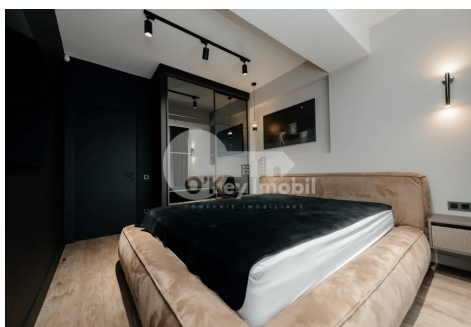

Apartament, Centru, ISMAIL

Centru, Ismail

 076 000 138

Preț: 1 200 €	Camere: 3	Etaj: 11	Tip Construcție: Nou
Agent imobiliar: Ecaterina C.	Dormitoare: 2	Total etaje: 12	Stare: Reparație euro
Suprafață: 65.00 m ²	Băi: 1	ID: ID 4250	Adresa: Ismail
Regiune/Sector: Chișinău	Oraș: Centru		

Se oferă spre chirie apartament amplasat în bloc noude pe strada Ismail, sectorul Centru.

Imobilul cuprinde suprafața de **65 mp** și este poziționat la **etajul 11 din 12**.

Compartimentat în: **2 dormitoare, living, bucătărie, bloc sanitar, antreu.**