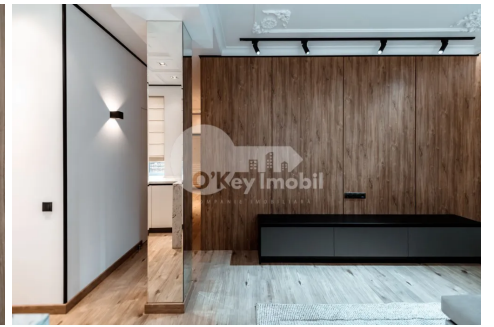

Квартира, Центр, ШТЕФАН ЧЕЛ МАРЕ

Центр, Штефан чел Маре

☎ 076 000 138

Цена: 1 000 €	Комнаты: 2	Этаж: 1	Тип строительства: Старый
Агент: Екатерина Ч.	Спальни: 1	Всего этажей: 4	Состояние: Евроремонт
Общая площадь: 70.00 m ²	Ванные комнаты: 1	ID: ID 4240	Адрес: Штефан чел Маре
Регион/Сектор: Кишинев	Город: Центр		

Представляем вашему вниманию элегантную и комфортную квартиру, расположенную в центральной части города, с быстрым доступом ко всем важным точкам. Общая площадь составляет **70 кв.м.** Квартира имеет функциональную планировку: **просторная спальня, светлая гостиная, объединённая с кухней, санузел и прихожая.**

Современный дизайн и качественные отделочные материалы создают приятную и уютную атмосферу.

Квартира **полностью меблирована и оснащена современной техникой,** готова к немедленному заселению.

Также имеется автономное отопление, обеспечивающее комфорт в любое время года.