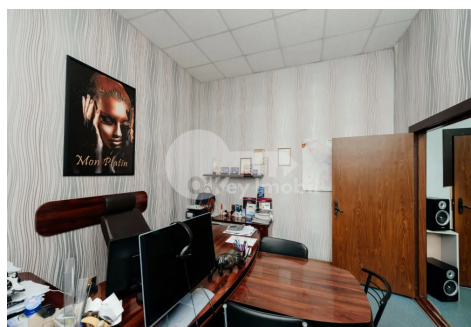

Oficiu, Centru, COLUMNA

Centru, Columna

☎ 076 000 136

Preț: 550 €	Camere: 2	Etaj: 2	Tip Construcție: Vechi
Agent imobiliar: Iulia N.	Total etaje: 2	Stare: Reparație euro	Suprafață: 65.00 m ²
ID: ID 4212	Adresa: Columna	Regiune/Sector: Chișinău	Oraș: Centru

Se oferă **spre chirie oficiu** amplasat în sectorul Centru, **str. Columna**.

Imobilul este situat la **etajul 2** din 2 al unui bloc vechi și are o suprafață totală de **65 mp**.

Este compartimentat eficient și dispune de **două încăperi separate, zonă de recepție**, fiind potrivit pentru diverse activități de birou sau servicii.

Oficiul beneficiază de **încălzire autonomă, aer condiționat, sistem de pază și acces 24/7, oferind confort și siguranță pentru desfășurarea activității**.

Amplasat la **PRIMA LINIE**, cu vizibilitate excelentă și flux intens de persoane.