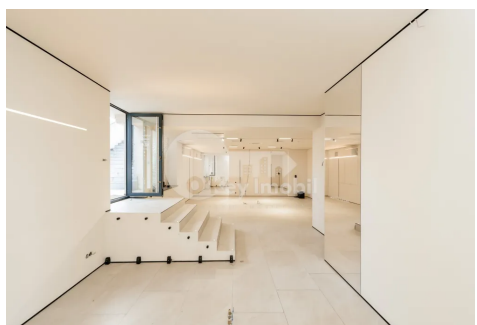

Комм. помещение, Центр, ШТЕФАН ЧЕЛ МАРЕ

Центр, Штефан чел Маре

☎ 076 000 136

Цена: 1 700 €	Комнаты: 1	Этаж: 1	Тип строительства: Старый
Агент: Юлия Н.	Состояние: Евроремонт	Общая площадь: 75.00 m ²	Ванные комнаты: 1
ID: ID 4199	Адрес: Штефан чел Маре	Регион/Сектор: Кишинев	Город: Центр

Сдаётся в аренду коммерческое помещение, отлично расположенное в центре города, на **бульваре Штефан чел Маре**, на первой линии – с максимальной видимостью и интенсивным пешеходным потоком.

Помещение находится на 1 уровне второстепенного здания и имеет общую площадь 75 кв.м. Выполнен евроремонт, что позволяет начать деятельность сразу. Планировка типа open space обеспечивает гибкость в обустройстве, легко адаптируясь под различные виды бизнеса.

Оснащение и преимущества:

- автономное отопление;
- кондиционер;
- отличная видимость с улицы;
- удобный доступ для клиентов.

Подходит для:

шоурума или премиального магазина, салона красоты, офиса с прямым взаимодействием с клиентами, небольшой кофейни / coffee to go или студии фитнеса, йоги или пилатеса.