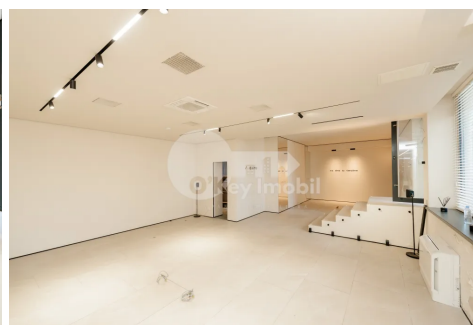

Комм. помещение, Центр, ШТЕФАН ЧЕЛ МАРЕ

Центр, Штефан чел Маре

☎ 076 000 136

Цена: 1 700 €	Комнаты: 1	Этаж: 1	Тип строительства: Старый
Агент: Юлия Н.	Состояние: Евроремонт	Общая площадь: 75.00 m ²	Ванные комнаты: 1
ID: ID 4199	Адрес: Штефан чел Маре	Регион/Сектор: Кишинев	Город: Центр

Сдаётся в аренду коммерческое помещение, отлично расположенное в центре города, на **бульваре Штефан чел Маре**, на первой линии – с максимальной видимостью и интенсивным пешеходным потоком.

Помещение находится на 1 уровне второстепенного здания и имеет общую площадь 75 кв.м. Выполнен евроремонт, что позволяет начать деятельность сразу. Планировка типа open space обеспечивает гибкость в обустройстве, легко адаптируясь под различные виды бизнеса.

Оснащение и преимущества:

- автономное отопление;
- кондиционер;
- отличная видимость с улицы;
- удобный доступ для клиентов.

Подходит для:

шоурума или премиального магазина, салона красоты, офиса с прямым взаимодействием с клиентами, небольшой кофейни / coffee to go или студии фитнеса, йоги или пилатеса.