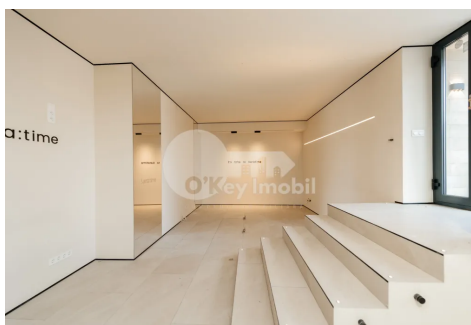

Комм. помещение, Центр, ШТЕФАН ЧЕЛ МАРЕ

Центр, Штефан чел Маре

☎ 076 000 136

Цена: 1 700 €	Комнаты: 1	Этаж: 1	Тип строительства: Старый
Агент: Юлия Н.	Состояние: Евроремонт	Общая площадь: 75.00 m ²	Ванные комнаты: 1
ID: ID 4199	Адрес: Штефан чел Маре	Регион/Сектор: Кишинев	Город: Центр

Сдаётся в аренду коммерческое помещение, отлично расположенное в центре города, на **бульваре Штефан чел Маре**, на первой линии – с максимальной видимостью и интенсивным пешеходным потоком.

Помещение находится на 1 уровне второстепенного здания и имеет общую площадь 75 кв.м. Выполнен евроремонт, что позволяет начать деятельность сразу. Планировка типа open space обеспечивает гибкость в обустройстве, легко адаптируясь под различные виды бизнеса.

Оснащение и преимущества:

- автономное отопление;
- кондиционер;
- отличная видимость с улицы;
- удобный доступ для клиентов.

Подходит для:

шоурума или премиального магазина, салона красоты, офиса с прямым взаимодействием с клиентами, небольшой кофейни / coffee to go или студии фитнеса, йоги или пилатеса.