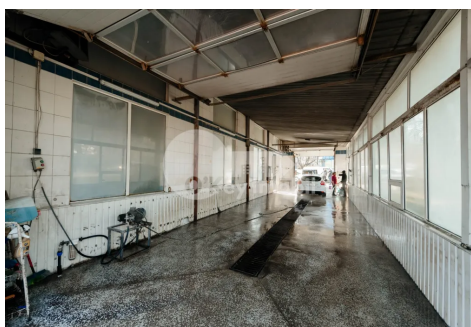

Spațiu comercial, Buiucani, LIVIU DELEANU

Buiucani, Liviu Deleanu

☎ 079 006 767

Preț: 2 700 000 €	Agent imobiliar: Victoria Tb.	Suprafață: 538.00 m²	ID: ID 4193
Adresa: Liviu Deleanu	Regiune/Sector: Chișinău	Oraș: Buiucani	

Se oferă **spre vânzare spațiu comercial destinat activităților din domeniul auto**, amplasat în sectorul Buiucani, cu acces direct din **prima linie** - locație vizibilă și ușor accesibilă.

Caracteristici principale:

- **Teren - 11 ari;**
- **Spălătorie auto** cu 2 boxe (intrare/ieșire), potrivită pentru automobile de tonaj mic și mare - **321 mp;**
- **Service auto** dotat cu 3 lifturi și dispozitiv pentru reglarea unghiurilor (geometrie roți) la etajul 1, iar la etajul 2 sunt amplasate oficii - **217 mp;**
- **Bar cu sală pentru clienți.**

Avantaje:

- Afacere activă, gata de preluare imediată;
- Complet dotat cu echipament profesional;
- Încălzire autonomă;
- 2 blocuri sanitare;
- Curte de tip închis;
- Clădiri separate cu intrări individuale;
- Locuri de parcare pentru clienți.