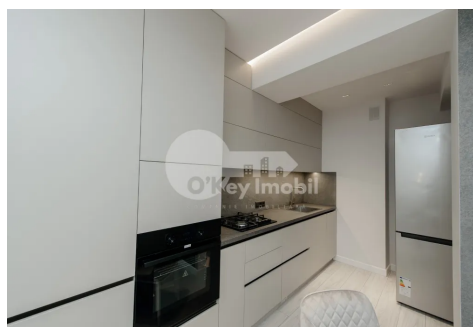

Apartament, Telecentru, STR. IALOVENI

Telecentru, Ialoveni

☎ 076 000 420

Preț: 86 900 €	Camere: 1	Etaj: 7	Tip Construcție: Nou
Agent imobiliar: Dumitru C.	Dormitoare: 1	Total etaje: 11	Stare: Reparație euro
Suprafață: 38.00 m ²	Băi: 1	ID: ID 4099	Adresa: Ialoveni
Regiune/Sector: Chișinău	Oraș: Telecentru		

Spre vânzare apartament amplasat în complexul **Sunrise** din sectorul Telecentru, **strada Ialoveni**.

Imobilul dispune de suprafața de **38 mp** și este situat la **etajul 7 din 11**.

Compartimentarea este funcțională și bine gândită: **dormitor, bucătărie cu living, bloc sanitar, antreu**.

Facilități:

- Reparație euro - executată calitativ,
- Geamuri termopane (priveștiște din geam deschisă),
- Încălzire autonomă,
- Total mobilat (mobila de bucătărie cu tehnica de uz casnic incorporată, masă/scaune, 2 dulapuri, canapea extensibilă în living, dormitor cu saltea și spațiu de depozitare),
- Tehnica de uz casnic (frigider, aragaz, cuptor, mașină de spălat haine, mașină de spălat vase, aparat de aer condiționat instalat, TV),
- Iluminarea bine gândită cu divizare zonală;

- Comunicații conectate,
- Curte de tip închis.

Bloc din cărămidă roșie construit de **compania Estate Invest - DAT ÎN EXPLOATARE!**

În apropiere de: Linella, Andy's Pizza, Premier Fitness, Grădinița "Ghetuțele Vesele", Academia de Administrare Publică.