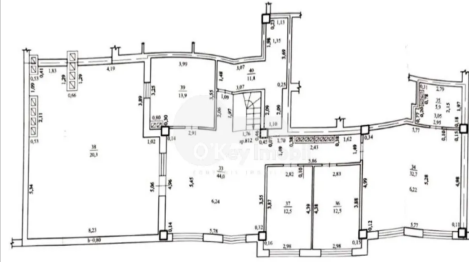

Пентхаус, Дурлешты, КАРТУША

Дурлешты, Картуша

☎ 078 007 500

Цена: 223 000 €	Комнаты: 5	Этаж: 8	Тип строительства: Новый
Агент: Андрей Б.	Спальни: 3	Всего этажей: 9	Состояние: Белая версия
Общая площадь: 240.00 m²	Ванные комнаты: 4	ID: ID 4085	Адрес: Картуша
Регион/Сектор: Пригород	Город: Дурлешты		

Продается квартира-пентхаус в новом доме в городе Дурлешты, улица **Картуша**.

Общая площадь составляет **240 кв.м** (кадастровая – 203.7 кв.м, с учетом террасы с коэффициентом 0,3).

Расположена на 8 и 9 этажах **комплекса Prim Construct**.

Функциональная планировка:

Первый этаж: кухня, просторная гостиная, прихожая, 2 ванные комнаты;

Второй этаж: 3 спальни, просторная гостиная, гардеробная, 2 ванные комнаты, большая терраса (60 кв. м).

Преимущества:

- Белый вариант;
- Металлопластиковые окна;
- Автономное отопление;
- Все коммуникации подключены.

* Дом сдан в эксплуатацию!!!