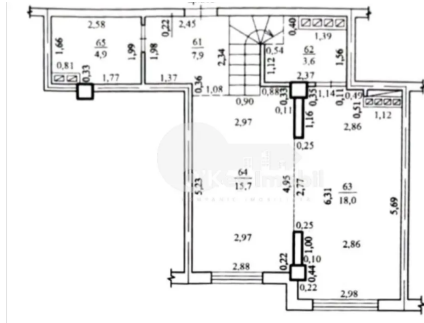

Пентхаус, Дурлешты, КАРТУША

Дурлешты, Картуша

☎ 078 007 500

Цена: 223 000 €	Комнаты: 5	Этаж: 8	Тип строительства: Новый
Агент: Андрей Б.	Спальни: 3	Всего этажей: 9	Состояние: Белая версия
Общая площадь: 240.00 m²	Ванные комнаты: 4	ID: ID 4085	Адрес: Картуша
Регион/Сектор: Пригород	Город: Дурлешты		

Продается квартира-пентхаус в новом доме в городе Дурлешты, улица **Картуша**.

Общая площадь составляет **240 кв.м** (кадастровая – 203.7 кв.м, с учетом террасы с коэффициентом 0,3).

Расположена на 8 и 9 этажах **комплекса Prim Construct**.

Функциональная планировка:

Первый этаж: кухня, просторная гостиная, прихожая, 2 ванные комнаты;

Второй этаж: 3 спальни, просторная гостиная, гардеробная, 2 ванные комнаты, большая терраса (60 кв. м).

Преимущества:

- Белый вариант;
- Металлопластиковые окна;
- Автономное отопление;
- Все коммуникации подключены.

* Дом сдан в эксплуатацию!!!