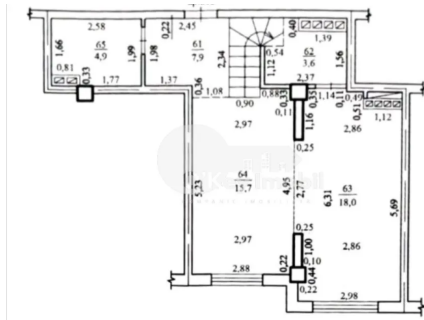

## Penthouse, Durlești, CARTUȘA

Durlești, Cartușa

☎ 078 007 500

Preț: 223 000 €	Camere: 5	Etaj: 8	Tip Construcție: Nou
Agent imobiliar: Andrei B.	Dormitoare: 3	Total etaje: 9	Stare: Versiune albă
Suprafață: 240.00 m <sup>2</sup>	Băi: 4	ID: ID 4085	Adresa: Cartușa
Regiune/Sector: Suburbii	Oraș: Durlești		

**Spre vânzare apartament** de tip Penthouse amplasat în or. Durlești, **str. Cartușa**.

Imobilul dispune de o suprafață generoasă de **240 mp** (cadastral 203,7 mp terasa fiind inclusă, având coeficient 0,3).

Este situat la etajul 8 și 9 al **complexului Prim Construct**.

Compartimentare funcțională pe 2 niveluri:

**Nivelul 1:** bucătărie, living spațios, antreu, 2 blocuri sanitare;

**Nivelul 2:** 3 camere, living spațios, garderobă, 2 blocuri sanitare, terasa generoasă (60 mp).