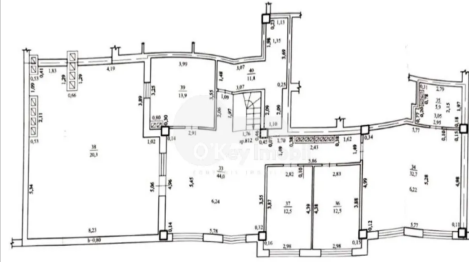

## Penthouse, Durlești, CARTUȘA

Durlești, Cartușa

☎ 078 007 500

Preț: 223 000 €	Camere: 5	Etaj: 8	Tip Construcție: Nou
Agent imobiliar: Andrei B.	Dormitoare: 3	Total etaje: 9	Stare: Versiune albă
Suprafață: 240.00 m <sup>2</sup>	Băi: 4	ID: ID 4085	Adresa: Cartușa
Regiune/Sector: Suburbii	Oraș: Durlești		

**Spre vânzare apartament** de tip Penthouse amplasat în or. Durlești, **str. Cartușa**.

Imobilul dispune de o suprafață generoasă de **240 mp** (cadastral 203,7 mp terasa fiind inclusă, având coeficient 0,3).

Este situat la etajul 8 și 9 al **complexului Prim Construct**.

Compartimentare funcțională pe 2 niveluri:

**Nivelul 1:** bucătărie, living spațios, antreu, 2 blocuri sanitare;

**Nivelul 2:** 3 camere, living spațios, garderobă, 2 blocuri sanitare, terasa generoasă (60 mp).