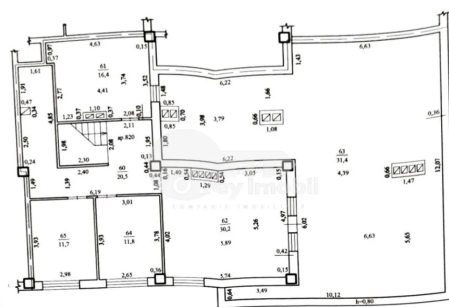

Пентхаус, Дурлешты, КАРТУША

Дурлешты, Картуша

☎ 078 007 500

Цена: 178 000 €	Комнаты: 4	Этаж: 8	Тип строительства: Новый
Агент: Андрей Б.	Спальни: 4	Всего этажей: 9	Состояние: Белая версия
Общая площадь: 220.00 m²	Ванные комнаты: 2	ID: ID 4084	Адрес: Картуша
Регион/Сектор: Пригород	Город: Дурлешты		

Продается квартира-пентхаус в новом доме в городе Дурлешты, улица **Картуша**.

Общая площадь составляет **220 кв.м** (кадастровая – 162 кв.м, с учетом террасы с коэффициентом 0,3).

Расположена на 8 и 9 этажах **комплекса Prim Construct**.

Функциональная планировка в 2 уровня:

1 уровень: кухня, спальня, санузел, прихожая;

2 уровень: 3 комнаты, санузел, гардеробная, просторная терраса (90 кв.м).

Преимущества:

- Белый вариант;
- металлопластиковые окна;
- Автономное отопление;
- Все коммуникации подключены.

* Дом сдан в эксплуатацию!!!