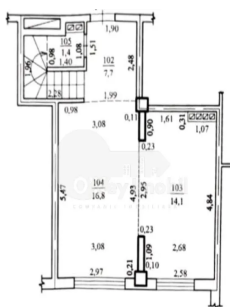

Пентхаус, Дурлешты, КАРТУША

Дурлешты, Картуша

☎ 078 007 500

Цена: 178 000 €	Комнаты: 4	Этаж: 8	Тип строительства: Новый
Агент: Андрей Б.	Спальни: 4	Всего этажей: 9	Состояние: Белая версия
Общая площадь: 220.00 m²	Ванные комнаты: 2	ID: ID 4084	Адрес: Картуша
Регион/Сектор: Пригород	Город: Дурлешты		

Продается квартира-пентхаус в новом доме в городе Дурлешты, улица **Картуша**.

Общая площадь составляет **220 кв.м** (кадастровая – 162 кв.м, с учетом террасы с коэффициентом 0,3).

Расположена на 8 и 9 этажах **комплекса Prim Construct**.

Функциональная планировка в 2 уровня:

1 уровень: кухня, спальня, санузел, прихожая;

2 уровень: 3 комнаты, санузел, гардеробная, просторная терраса (90 кв.м).

Преимущества:

- Белый вариант;
- металлопластиковые окна;
- Автономное отопление;
- Все коммуникации подключены.

* Дом сдан в эксплуатацию!!!