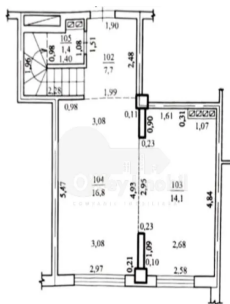

Penthouse, Durlești, CARTUȘA

Durlești, Cartușa

☎ 078 007 500

Preț: 178 000 €	Camere: 4	Etaj: 8	Tip Construcție: Nou
Agent imobiliar: Andrei B.	Dormitoare: 4	Total etaje: 9	Stare: Versiune albă
Suprafață: 220.00 m ²	Băi: 2	ID: ID 4084	Adresa: Cartușa
Regiune/Sector: Suburbii	Oraș: Durlești		

Spre vânzare apartament de tip Penthouse amplasat în or. Durlești, **str. Cartușa**.

Imobilul dispune de o suprafață generoasă de **220 mp**, (cadastral 162 mp terasa fiind inclusă, având coeficient 0,3).

Este situat la etajul 8 și 9 al **complexului Prim Construct**.

Compartimentare funcțională pe 2 niveluri:

Nivelul 1: bucătărie, dormitor, bloc sanitar, antreu;

Nivelul 2: 3 camere, bloc sanitar, garderobă, terasa generoasă (90 mp).