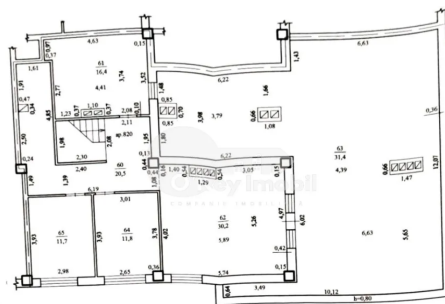

Penthouse, Durlești, CARTUȘA

Durlești, Cartușa

☎ 078 007 500

Preț: 178 000 €	Camere: 4	Etaj: 8	Tip Construcție: Nou
Agent imobiliar: Andrei B.	Dormitoare: 4	Total etaje: 9	Stare: Versiune albă
Suprafață: 220.00 m²	Băi: 2	ID: ID 4084	Adresa: Cartușa
Regiune/Sector: Suburbii	Oraș: Durlești		

Spre vânzare apartament de tip Penthouse amplasat în or. Durlești, **str. Cartușa**.

Imobilul dispune de o suprafață generoasă de **220 mp**, (cadastral 162 mp terasa fiind inclusă, având coeficient 0,3).

Este situat la etajul 8 și 9 al **complexului Prim Construct**.

Compartimentare funcțională pe 2 niveluri:

Nivelul 1: bucătărie, dormitor, bloc sanitar, antreu;

Nivelul 2: 3 camere, bloc sanitar, garderobă, terasa generoasă (90 mp).

Caracteristici:

- varianta albă;
- geamuri termopane;
- încălzire autonomă;
- comunicații conectate.

* Bloc dat în exploatare!!!