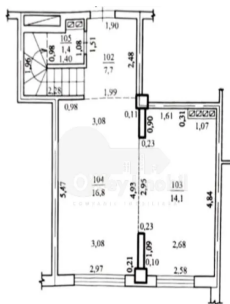

Penthouse, Durlești, CARTUȘA

Durlești, Cartușa

☎ 078 007 500

Preț: 178 000 €	Camere: 4	Etaj: 8	Tip Construcție: Nou
Agent imobiliar: Andrei B.	Dormitoare: 4	Total etaje: 9	Stare: Versiune albă
Suprafață: 220.00 m ²	Băi: 2	ID: ID 4084	Adresa: Cartușa
Regiune/Sector: Suburbii	Oraș: Durlești		

Spre vânzare apartament de tip Penthouse amplasat în or. Durlești, **str. Cartușa**.

Imobilul dispune de o suprafață generoasă de **220 mp**, (cadastral 162 mp terasa fiind inclusă, având coeficient 0,3).

Este situat la etajul 8 și 9 al **complexului Prim Costruct**.

Compartimentare funcțională pe 2 niveluri:

Nivelul 1: bucătărie, dormitor, bloc sanitar, antreu;

Nivelul 2: 3 camere, bloc sanitar, garderobă, terasa generoasă (90 mp).