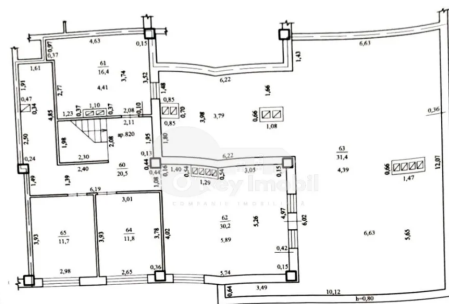

Penthouse, Durlești, CARTUȘA

Durlești, Cartușa

☎ 078 007 500

Preț: 178 000 €	Camere: 4	Etaj: 8	Tip Construcție: Nou
Agent imobiliar: Andrei B.	Dormitoare: 4	Total etaje: 9	Stare: Versiune albă
Suprafață: 220.00 m²	Băi: 2	ID: ID 4084	Adresa: Cartușa
Regiune/Sector: Suburbii	Oraș: Durlești		

Spre vânzare apartament de tip Penthouse amplasat în or. Durlești, **str. Cartușa**.

Imobilul dispune de o suprafață generoasă de **220 mp**, (cadastral 162 mp terasa fiind inclusă, având coeficient 0,3).

Este situat la etajul 8 și 9 al **complexului Prim Costruct**.

Compartimentare funcțională pe 2 niveluri:

Nivelul 1: bucătărie, dormitor, bloc sanitar, antreu;

Nivelul 2: 3 camere, bloc sanitar, garderobă, terasa generoasă (90 mp).

Caracteristici:

- varianta albă;
- geamuri termopane;
- încălzire autonomă;
- comunicații conectate.

* Bloc dat în exploatare!!!