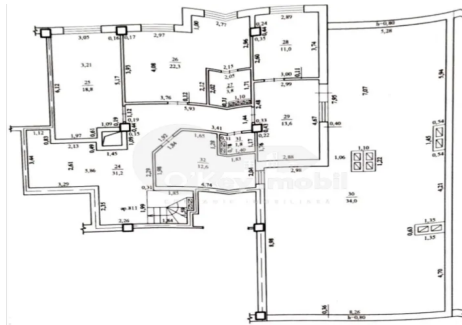

Пентхаус, Дурлешты, КАРТУША

Дурлешты, Картуша

☎ 078 007 500

Цена: 210 000 €	Комнаты: 4	Этаж: 8	Тип строительства: Новый
Агент: Андрей Б.	Спальни: 4	Всего этажей: 9	Состояние: Белая версия
Общая площадь: 267.00 m²	Ванные комнаты: 2	ID: ID 4083	Адрес: Картуша
Регион/Сектор: Пригород	Город: Дурлешты		

Продается квартира-пентхаус в новом доме в городе Дурлешты, улица **Картуша**.

Общая площадь составляет **267 кв.м** (кадастровая – 191.8 кв.м, с учетом террасы с коэффициентом 0,3).

Расположена на 8 и 9 этажах **комплекса Prim Construct**.

Функциональная планировка в 2 уровня:

1 уровень: кухня, спальня, санузел, прихожая;

2 уровень: 3 комнаты, санузел, гардеробная, просторная терраса (110 кв.м).

Преимущества:

- Белый вариант;
- металлопластиковые окна;
- Автономное отопление;
- Все коммуникации подключены.

* Дом сдан в эксплуатацию!!!