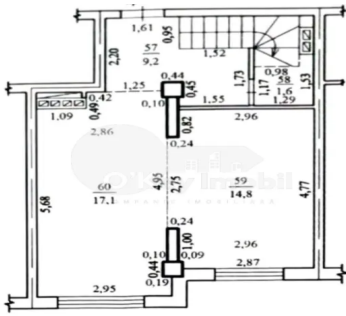

Пентхаус, Дурлешты, КАРТУША

Дурлешты, Картуша

☎ 078 007 500

Цена: 210 000 €	Комнаты: 4	Этаж: 8	Тип строительства: Новый
Агент: Андрей Б.	Спальни: 4	Всего этажей: 9	Состояние: Белая версия
Общая площадь: 267.00 m²	Ванные комнаты: 2	ID: ID 4083	Адрес: Картуша
Регион/Сектор: Пригород	Город: Дурлешты		

Продается квартира-пентхаус в новом доме в городе Дурлешты, улица **Картуша**.

Общая площадь составляет **267 кв.м** (кадастровая – 191.8 кв.м, с учетом террасы с коэффициентом 0,3).

Расположена на 8 и 9 этажах **комплекса Prim Construct**.

Функциональная планировка в 2 уровня:

1 уровень: кухня, спальня, санузел, прихожая;

2 уровень: 3 комнаты, санузел, гардеробная, просторная терраса (110 кв.м).

Преимущества:

- Белый вариант;
- металлопластиковые окна;
- Автономное отопление;
- Все коммуникации подключены.

* Дом сдан в эксплуатацию!!!