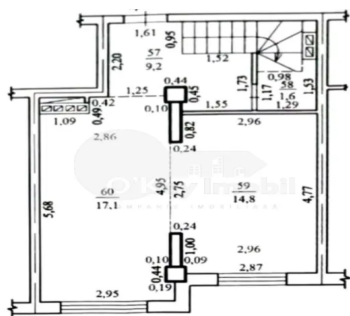

Penthouse, Durlești, CARTUȘA

Durlești, Cartușa

☎ 078 007 500

Preț: 210 000 €	Camere: 4	Etaj: 8	Tip Construcție: Nou
Agent imobiliar: Andrei B.	Dormitoare: 4	Total etaje: 9	Stare: Versiune albă
Suprafață: 267.00 m ²	Băi: 2	ID: ID 4083	Adresa: Cartușa
Regiune/Sector: Suburbii	Oraș: Durlești		

Spre vânzare apartament de tip Penthouse amplasat în or. Durlești, **str. Cartușa**.

Imobilul dispune de o suprafață generoasă de **267 mp**, (cadastral 191,8 mp terasa fiind inclusă, având coeficient 0,3).

Este situat la etajul 8 și 9 al **complexului Prim Costruct**.

Compartimentare funcțională pe 2 niveluri:

Nivelul 1: bucătărie, dormitor, bloc sanitar, antreu;

Nivelul 2: 3 camere, bloc sanitar, garderobă, terasa generoasă (110 mp).