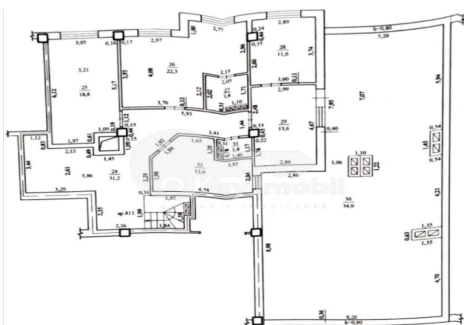

Penthouse, Durlești, CARTUȘA

Durlești, Cartușa

☎ 078 007 500

Preț: 210 000 €	Camere: 4	Etaj: 8	Tip Construcție: Nou
Agent imobiliar: Andrei B.	Dormitoare: 4	Total etaje: 9	Stare: Versiune albă
Suprafață: 267.00 m ²	Băi: 2	ID: ID 4083	Adresa: Cartușa
Regiune/Sector: Suburbii	Oraș: Durlești		

Spre vânzare apartament de tip Penthouse amplasat în or. Durlești, **str. Cartușa**.

Imobilul dispune de o suprafață generoasă de **267 mp**, (cadastral 191,8 mp terasa fiind inclusă, având coeficient 0,3).

Este situat la etajul 8 și 9 al **complexului Prim Costruct**.

Compartimentare funcțională pe 2 niveluri:

Nivelul 1: bucătărie, dormitor, bloc sanitar, antreu;

Nivelul 2: 3 camere, bloc sanitar, garderobă, terasa generoasă (110 mp).