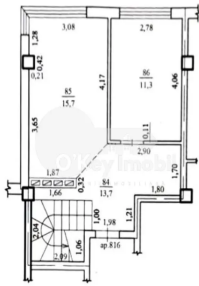

Пентхаус, Дурлешты, КАРТУША

Дурлешты, Картуша

☎ 078 007 500

Цена: 152 000 €	Комнаты: 4	Этаж: 8	Тип строительства: Новый
Агент: Андрей Б.	Спальни: 4	Всего этажей: 9	Состояние: Белая версия
Общая площадь: 162.00 m²	Ванные комнаты: 2	ID: ID 4082	Адрес: Картуша
Регион/Сектор: Пригород	Город: Дурлешты		

Продается квартира-пентхаус в новом доме в городе Дурлешты, улица **Картуша**.

Общая площадь составляет **162 кв.м** (кадастровая – 142,2 кв.м, с учетом террасы с коэффициентом 0,3).

Расположена на 8 и 9 этажах **комплекса Prim Construct**.

Функциональная планировка в 2 уровня:

1 уровень: кухня, спальня, санузел, прихожая;

2 уровень: 3 комнаты, санузел, гардеробная, просторная терраса (45 кв.м).

Преимущества:

- Белый вариант;
- металлопластиковые окна;
- Автономное отопление;
- Все коммуникации подключены.

* Дом сдан в эксплуатацию!!!