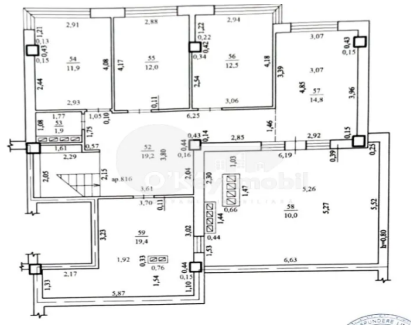

Пентхаус, Дурлешты, КАРТУША

Дурлешты, Картуша

☎ 078 007 500

Цена: 152 000 €	Комнаты: 4	Этаж: 8	Тип строительства: Новый
Агент: Андрей Б.	Спальни: 4	Всего этажей: 9	Состояние: Белая версия
Общая площадь: 162.00 m²	Ванные комнаты: 2	ID: ID 4082	Адрес: Картуша
Регион/Сектор: Пригород	Город: Дурлешты		

Продается квартира-пентхаус в новом доме в городе Дурлешты, улица **Картуша**.

Общая площадь составляет **162 кв.м** (кадастровая – 142,2 кв.м, с учетом террасы с коэффициентом 0,3).

Расположена на 8 и 9 этажах **комплекса Prim Construct**.

Функциональная планировка в 2 уровня:

1 уровень: кухня, спальня, санузел, прихожая;

2 уровень: 3 комнаты, санузел, гардеробная, просторная терраса (45 кв.м).

Преимущества:

- Белый вариант;
- металлопластиковые окна;
- Автономное отопление;
- Все коммуникации подключены.

* Дом сдан в эксплуатацию!!!