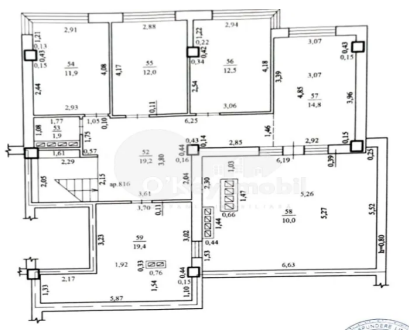

Penthouse, Durlești, CARTUȘA

Durlești, Cartușa

☎ 078 007 500

Preț: 152 000 €	Camere: 4	Etaj: 8	Tip Construcție: Nou
Agent imobiliar: Andrei B.	Dormitoare: 4	Total etaje: 9	Stare: Versiune albă
Suprafață: 162.00 m ²	Băi: 2	ID: ID 4082	Adresa: Cartușa
Regiune/Sector: Suburbii	Oraș: Durlești		

Spre vânzare apartament de tip Penthouse amplasat în or. Durlești, **str. Cartușa**.

Imobilul dispune de o suprafață generoasă de **162 mp**, (cadastral 142,2 mp terasa fiind inclusă, având coeficient 0,3).

Este situat la etajul 8 și 9 al **complexului Prim Construct**.

Compartimentare funcțională pe 2 niveluri:

Nivelul 1: bucătărie, dormitor, bloc sanitar, antreu;

Nivelul 2: 3 camere, bloc sanitar, garderobă, terasa generoasă (45 mp).