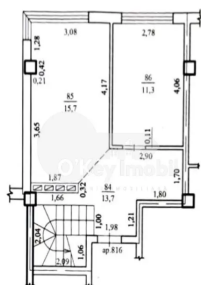

Penthouse, Durlești, CARTUȘA

Durlești, Cartușa

☎ 078 007 500

Preț: 152 000 €	Camere: 4	Etaj: 8	Tip Construcție: Nou
Agent imobiliar: Andrei B.	Dormitoare: 4	Total etaje: 9	Stare: Versiune albă
Suprafață: 162.00 m²	Băi: 2	ID: ID 4082	Adresa: Cartușa
Regiune/Sector: Suburbii	Oraș: Durlești		

Spre vânzare apartament de tip Penthouse amplasat în or. Durlești, **str. Cartușa**.

Imobilul dispune de o suprafață generoasă de **162 mp**, (cadastral 142,2 mp terasa fiind inclusă, având coeficient 0,3).

Este situat la etajul 8 și 9 al **complexului Prim Construct**.

Compartimentare funcțională pe 2 niveluri:

Nivelul 1: bucătărie, dormitor, bloc sanitar, antreu;

Nivelul 2: 3 camere, bloc sanitar, garderobă, terasa generoasă (45 mp).

Caracteristici:

- varianta albă;
- geamuri termopane;
- încălzire autonomă;
- comunicații conectate.

* Bloc dat în exploatare!!!