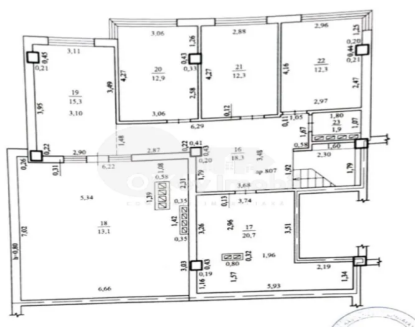

Пентхаус, Дурлешты, КАРТУША

Дурлешты, Картуша

☎ 078 007 500

Цена: 161 000 €	Комнаты: 4	Этаж: 8	Тип строительства: Новый
Агент: Андрей Б.	Спальни: 4	Всего этажей: 9	Состояние: Белая версия
Общая площадь: 178.00 m²	Ванные комнаты: 2	ID: ID 4081	Адрес: Картуша
Регион/Сектор: Пригород	Город: Дурлешты		

Продается квартира-пентхаус в новом доме в городе Дурлешты, улица **Картуша**.

Общая площадь составляет **178 кв.м** (кадастровая – 146,6 кв.м, с учетом террасы с коэффициентом 0,3).

Расположена на 8 и 9 этажах **комплекса Prim Construct**.

Функциональная планировка в 2 уровня:

1 уровень: кухня, спальня, санузел, прихожая;

2 уровень: 3 комнаты, санузел, гардеробная, просторная терраса (45 кв.м).

Преимущества:

- Белый вариант;
- металлопластиковые окна;
- Автономное отопление;
- Все коммуникации подключены.

* Дом сдан в эксплуатацию!!!