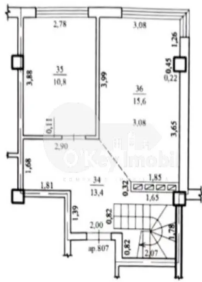

Пентхаус, Дурлешты, КАРТУША

Дурлешты, Картуша

☎ 078 007 500

Цена: 161 000 €	Комнаты: 4	Этаж: 8	Тип строительства: Новый
Агент: Андрей Б.	Спальни: 4	Всего этажей: 9	Состояние: Белая версия
Общая площадь: 178.00 m²	Ванные комнаты: 2	ID: ID 4081	Адрес: Картуша
Регион/Сектор: Пригород	Город: Дурлешты		

Продается квартира-пентхаус в новом доме в городе Дурлешты, улица **Картуша**.

Общая площадь составляет **178 кв.м** (кадастровая – 146,6 кв.м, с учетом террасы с коэффициентом 0,3).

Расположена на 8 и 9 этажах **комплекса Prim Construct**.

Функциональная планировка в 2 уровня:

1 уровень: кухня, спальня, санузел, прихожая;

2 уровень: 3 комнаты, санузел, гардеробная, просторная терраса (45 кв.м).

Преимущества:

- Белый вариант;
- металлопластиковые окна;
- Автономное отопление;
- Все коммуникации подключены.

* Дом сдан в эксплуатацию!!!