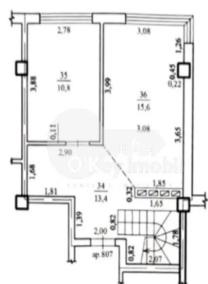

Пентхаус, Дурлешты, КАРТУША

Дурлешты, Картуша

☎ 078 007 500

Цена: 161 000 €	Комнаты: 4	Этаж: 8	Тип строительства: Новый
Агент: Андрей Б.	Спальни: 4	Всего этажей: 9	Состояние: Белая версия
Общая площадь: 178.00 m²	Ванные комнаты: 2	ID: ID 4081	Адрес: Картуша
Регион/Сектор: Пригород	Город: Дурлешты		

Продается квартира-пентхаус в новом доме в городе Дурлешты, улица **Картуша**.

Общая площадь составляет **178 кв.м** (кадастровая – 146,6 кв.м, с учетом террасы с коэффициентом 0,3).

Расположена на 8 и 9 этажах **комплекса Prim Construct**.

Функциональная планировка в 2 уровня:

1 уровень: кухня, спальня, санузел, прихожая;

2 уровень: 3 комнаты, санузел, гардеробная, просторная терраса (45 кв.м).

Преимущества:

- Белый вариант;
- металлопластиковые окна;
- Автономное отопление;
- Все коммуникации подключены.

* Дом сдан в эксплуатацию!!!