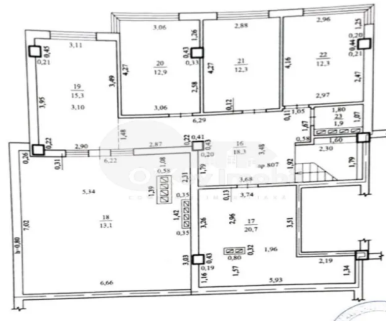

Пентхаус, Дурлешты, КАРТУША

Дурлешты, Картуша

☎ 078 007 500

Цена: 161 000 €	Комнаты: 4	Этаж: 8	Тип строительства: Новый
Агент: Андрей Б.	Спальни: 4	Всего этажей: 9	Состояние: Белая версия
Общая площадь: 178.00 m²	Ванные комнаты: 2	ID: ID 4081	Адрес: Картуша
Регион/Сектор: Пригород	Город: Дурлешты		

Продается квартира-пентхаус в новом доме в городе Дурлешты, улица **Картуша**.

Общая площадь составляет **178 кв.м** (кадастровая – 146,6 кв.м, с учетом террасы с коэффициентом 0,3).

Расположена на 8 и 9 этажах **комплекса Prim Construct**.

Функциональная планировка в 2 уровня:

1 уровень: кухня, спальня, санузел, прихожая;

2 уровень: 3 комнаты, санузел, гардеробная, просторная терраса (45 кв.м).

Преимущества:

- Белый вариант;
- металлопластиковые окна;
- Автономное отопление;
- Все коммуникации подключены.

* Дом сдан в эксплуатацию!!!