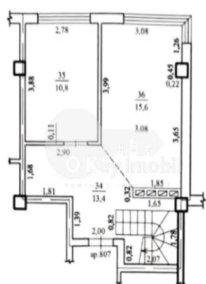

Penthouse, Durlești, CARTUȘA

Durlești, Cartușa

☎ 078 007 500

Preț: 161 000 €	Camere: 4	Etaj: 8	Tip Construcție: Nou
Agent imobiliar: Andrei B.	Dormitoare: 4	Total etaje: 9	Stare: Versiune albă
Suprafață: 178.00 m²	Băi: 2	ID: ID 4081	Adresa: Cartușa
Regiune/Sector: Suburbii	Oraș: Durlești		

Spre vânzare apartament de tip Penthouse amplasat în or. Durlești, **str. Cartușa**.

Imobilul dispune de o suprafață generoasă de **178 mp**, (cadastral 146,6 mp terasa fiind inclusă, având coeficient 0,3).

Este situat la etajul 8 și 9 al **complexului Prim Construct**.

Compartimentare funcțională pe 2 niveluri:

Nivelul 1: bucătărie, dormitor, bloc sanitar, antreu;

Nivelul 2: 3 camere, bloc sanitar, garderobă, terasa generoasă (45 mp).

Caracteristici:

- varianta albă;
- geamuri termopane;
- încălzire autonomă;
- comunicații conectate.

* Bloc dat în exploatare!!!