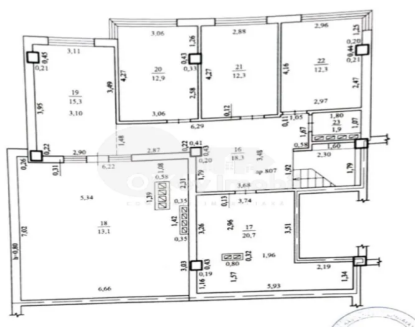

## Penthouse, Durlești, CARTUȘA

Durlești, Cartușa

☎ 078 007 500

Preț: 161 000 €	Camere: 4	Etaj: 8	Tip Construcție: Nou
Agent imobiliar: Andrei B.	Dormitoare: 4	Total etaje: 9	Stare: Versiune albă
Suprafață: 178.00 m <sup>2</sup>	Băi: 2	ID: ID 4081	Adresa: Cartușa
Regiune/Sector: Suburbii	Oraș: Durlești		

**Spre vânzare apartament** de tip Penthouse amplasat în or. Durlești, **str. Cartușa**.

Imobilul dispune de o suprafață generoasă de **178 mp**, (cadastral 146,6 mp terasa fiind inclusă, având coeficient 0,3).

Este situat la etajul 8 și 9 al **complexului Prim Construct**.

Compartimentare funcțională pe 2 niveluri:

**Nivelul 1:** bucătărie, dormitor, bloc sanitar, antreu;

**Nivelul 2:** 3 camere, bloc sanitar, garderobă, terasa generoasă (45 mp).