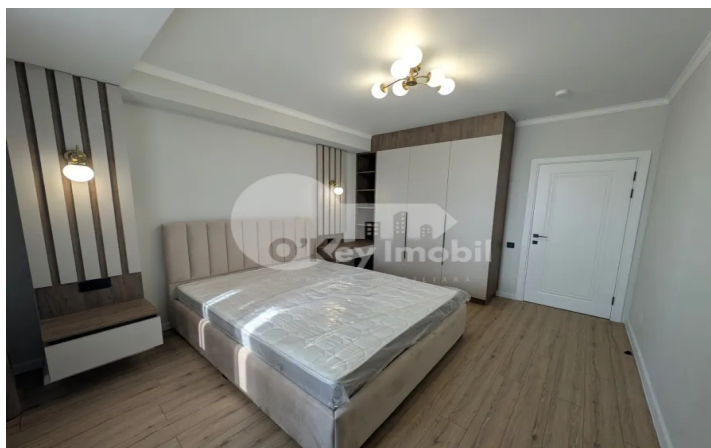

Apartament, Telecentru, STR. IALOVENI

Telecentru, str. Ialoveni

 **078 007 500**

Preț: 107 500 €	Camere: 2	Etaj: 6	Tip Construcție: Nou
Agent imobiliar: Andrei B.	Dormitoare: 1	Total etaje: 11	Stare: Reparație euro
Suprafață: 52.00 m ²	Băi: 1	ID: ID 4043	Adresa: str. Ialoveni
Regiune/Sector: Chișinău	Oraș: Telecentru		

Spre vânzare apartament amplasat în **complexul Sunrise** din sectorul Telecentru, **strada Ialoveni**.

Imobilul dispune de suprafața de **52 mp** și este situat la **etajul 6 din 11**.

Compartimentarea este funcțională și bine gândită: **dormitor, bucătărie cu living, antreu, balcon de tip închis, bloc sanitar**.