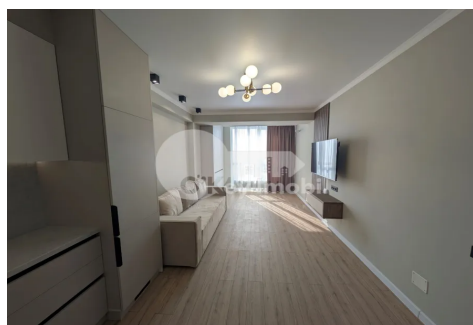

Apartament, Telecentru, STR. IALOVENI

Telecentru, str. Ialoveni

 **078 007 500**

Preț: 107 500 €	Camere: 2	Etaj: 6	Tip Construcție: Nou
Agent imobiliar: Andrei B.	Dormitoare: 1	Total etaje: 11	Stare: Reparație euro
Suprafață: 52.00 m ²	Băi: 1	ID: ID 4043	Adresa: str. Ialoveni
Regiune/Sector: Chișinău	Oraș: Telecentru		

Spre vânzare apartament amplasat în **complexul Sunrise** din sectorul Telecentru, **strada Ialoveni**.

Imobilul dispune de suprafața de **52 mp** și este situat la **etajul 6 din 11**.

Compartimentarea este funcțională și bine gândită: **dormitor, bucatărie cu living, antreu, balcon de tip închis, bloc sanitar**.