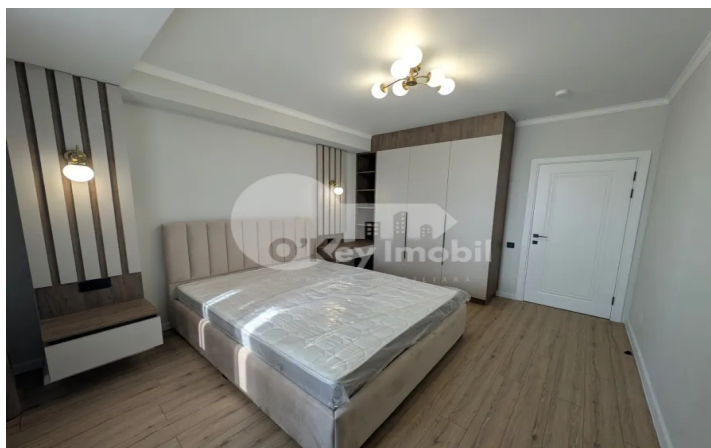

Apartament, Telecentru, STR. IALOVENI

Telecentru, str. Ialoveni

 **078 007 500**

Preț: 107 500 €	Camere: 2	Etaj: 6	Tip Construcție: Nou
Agent imobiliar: Andrei B.	Dormitoare: 1	Total etaje: 11	Stare: Reparație euro
Suprafață: 52.00 m ²	Băi: 1	ID: ID 4043	Adresa: str. Ialoveni
Regiune/Sector: Chișinău	Oraș: Telecentru		

Spre vânzare apartament amplasat în **complexul Sunrise** din sectorul Telecentru, **strada Ialoveni**.

Imobilul dispune de suprafața de **52 mp** și este situat la **etajul 6 din 11**.

Compartimentarea este funcțională și bine gândită: **dormitor, bucatărie cu living, antreu, balcon de tip închis, bloc sanitar**.