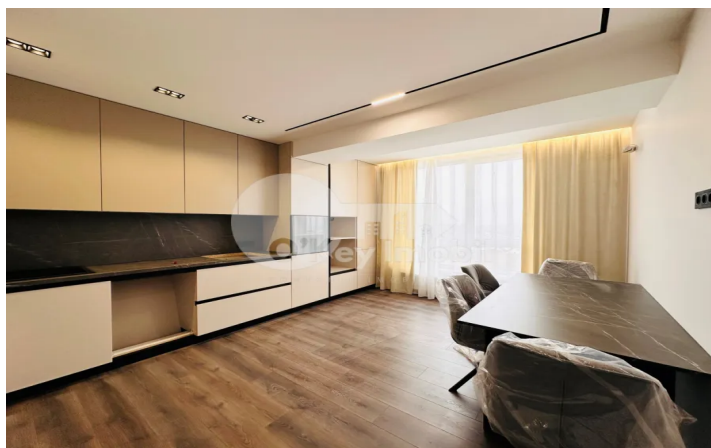

Apartament, Telecentru, STR. IALOVENI

Telecentru, str. Ialoveni

 079 008 090

Preț: 135 660 €	Camere: 2	Etaj: 7	Tip Construcție: Nou
Agent imobiliar: Ruslan D.	Dormitoare: 2	Total etaje: 9	Stare: Reparație euro
Suprafață: 64.60 m ²	Băi: 2	ID: ID 3979	Adresa: str. Ialoveni
Regiune/Sector: Chișinău	Oraș: Telecentru		

Spre vânzare apartament amplasat în **complexul Sunrise** din sectorul Telecentru, **strada Ialoveni**.

Imobilul dispune de suprafața de **64.6 mp** și este situat la **etajul 7 din 9**.

Compartimentare: **2 camere, bucătărie, 2 blocuri sanitare, antreu**.

Facilități:

- Reparație euro,
- Geamuri termopane,
- Încălzire autonomă,
- Mobilat,
- Comunicații conectate,
- Curte de tip închis.

Bloc din cărămidă roșie construit de **compania Estate Invest**.

Dispune de un design arhitectural modern și finisaje de înaltă calitate, fiecare apartament este