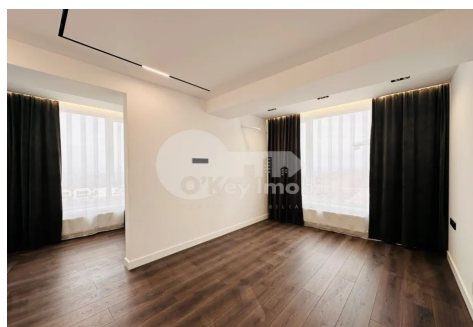

Apartament, Telecentru, STR. IALOVENI

Telecentru, str. Ialoveni

 079 008 090

Preț: 135 660 €	Camere: 2	Etaj: 7	Tip Construcție: Nou
Agent imobiliar: Ruslan D.	Dormitoare: 2	Total etaje: 9	Stare: Reparație euro
Suprafață: 64.60 m ²	Băi: 2	ID: ID 3979	Adresa: str. Ialoveni
Regiune/Sector: Chișinău	Oraș: Telecentru		

Spre vânzare apartament amplasat în **complexul Sunrise** din sectorul Telecentru, **strada Ialoveni**.

Imobilul dispune de suprafața de **64.6 mp** și este situat la **etajul 7 din 9**.

Compartimentare: **2 camere, bucătărie, 2 blocuri sanitare, antreu**.

Facilități:

- Reparație euro,
- Geamuri termopane,
- Încălzire autonomă,
- Mobilat,
- Comunicații conectate,
- Curte de tip închis.

Bloc din cărămidă roșie construit de **compania Estate Invest**.

Dispune de un design arhitectural modern și finisaje de înaltă calitate, fiecare apartament este