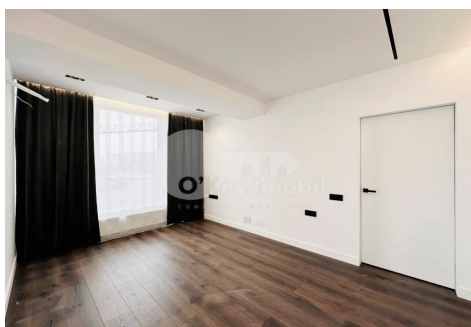

Apartament, Telecentru, STR. IALOVENI

Telecentru, str. Ialoveni

079 008 090

Preț: 135 660 €	Camere: 2	Etaj: 7	Tip Construcție: Nou
Agent imobiliar: Ruslan D.	Dormitoare: 2	Total etaje: 9	Stare: Reparație euro
Suprafață: 64.60 m²	Băi: 2	ID: ID 3979	Adresa: str. Ialoveni
Regiune/Sector: Chișinău	Oraș: Telecentru		

Spre vânzare apartament amplasat în **complexul Sunrise** din sectorul Telecentru, **strada Ialoveni**.

Imobilul dispune de suprafața de **64.6 mp** și este situat la **etajul 7 din 9**.

Compartimentare: **2 camere, bucătărie, 2 blocuri sanitare, antreu**.

Facilități:

- Reparație euro,
- Geamuri termopane,
- Încălzire autonomă,
- Mobilat,
- Comunicații conectate,
- Curte de tip închis.

Bloc din cărămidă roșie construit de **compania Estate Invest**.

Dispune de un design arhitectural modern și finisaje de înaltă calitate, fiecare apartament este