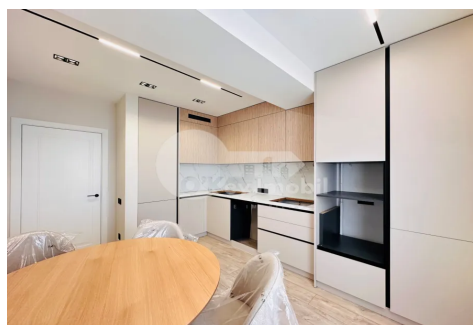

Apartament, Telecentru, STR. IALOVENI

Telecentru, str. Ialoveni

 079 008 090

Preț: 99 880 €	Camere: 1	Etaj: 7	Tip Construcție: Nou
Agent imobiliar: Ruslan D.	Dormitoare: 1	Total etaje: 9	Stare: Reparație euro
Suprafață: 45.40 m ²	Băi: 1	ID: ID 3978	Adresa: str. Ialoveni
Regiune/Sector: Chișinău	Oraș: Telecentru		

Spre vânzare apartament amplasat în **complexul Sunrise** din sectorul Telecentru, **strada Ialoveni**.

Imobilul dispune de suprafața de **45.4 mp** și este situat la **etajul 7 din 9**.

Compartimentare: **dormitor, living generos, bucătărie, bloc sanitar**.

Facilități:

- Reparație euro,
- Geamuri termopane,
- Încălzire autonomă,
- Mobilat,
- Comunicații conectate,
- Curte de tip închis.

Bloc din cărămidă roșie construit de **compania Estate Invest**.

Dispune de un design arhitectural modern și finisaje de înaltă calitate, fiecare apartament este