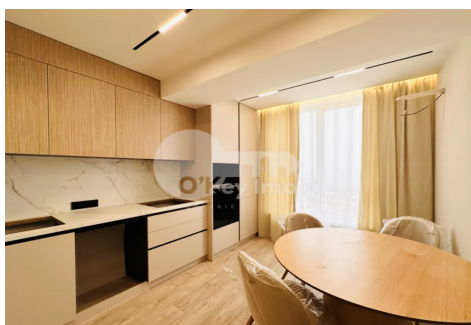

Apartament, Telecentru, STR. IALOVENI

Telecentru, str. Ialoveni

 079 008 090

Preț: 99 880 €	Camere: 1	Etaj: 7	Tip Construcție: Nou
Agent imobiliar: Ruslan D.	Dormitoare: 1	Total etaje: 9	Stare: Reparație euro
Suprafață: 45.40 m ²	Băi: 1	ID: ID 3978	Adresa: str. Ialoveni
Regiune/Sector: Chișinău	Oraș: Telecentru		

Spre vânzare apartament amplasat în **complexul Sunrise** din sectorul Telecentru, **strada Ialoveni**.

Imobilul dispune de suprafața de **45.4 mp** și este situat la **etajul 7 din 9**.

Compartimentare: **dormitor, living generos, bucătărie, bloc sanitar**.

Facilități:

- Reparație euro,
- Geamuri termopane,
- Încălzire autonomă,
- Mobilat,
- Comunicații conectate,
- Curte de tip închis.

Bloc din cărămidă roșie construit de **compania Estate Invest**.

Dispune de un design arhitectural modern și finisaje de înaltă calitate, fiecare apartament este