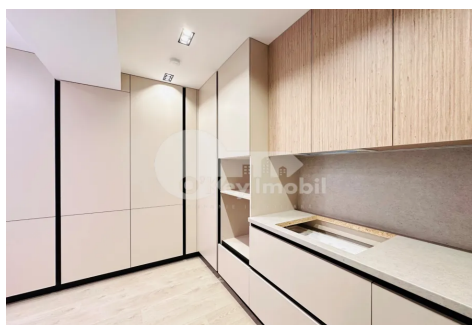

Apartament, Telecentru, STR. IALOVENI

Telecentru, str. Ialoveni

079 008 090

Preț: 120 060 €	Camere: 2	Etaj: 7	Tip Construcție: Nou
Agent imobiliar: Ruslan D.	Dormitoare: 2	Total etaje: 9	Stare: Reparație euro
Suprafață: 52.20 m²	Băi: 1	ID: ID 3976	Adresa: str. Ialoveni
Regiune/Sector: Chișinău	Oraș: Telecentru		

Spre vânzare apartament amplasat în **complexul Sunrise** din sectorul Telecentru, **strada Ialoveni**.

Imobilul dispune de suprafața de **52.2 mp** și este situat la **etajul 7 din 9**.

Compartimentare: **2 camere, bucatărie cu sufragerie, bloc sanitar, antreu**.

Facilități:

- Reparație euro,
- Geamuri termopane,
- Încălzire autonomă,
- Total mobilat,
- Comunicații conectate,
- Curte de tip închis.

Bloc din cărămidă roșie construit de **compania Estate Invest**.

Dispune de un design arhitectural modern și finisaje de înaltă calitate, fiecare apartament este