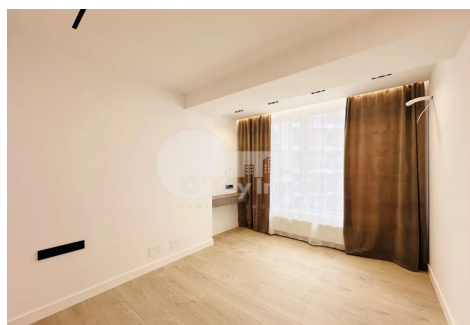

Apartament, Telecentru, STR. IALOVENI

Telecentru, str. Ialoveni

 079 008 090

Preț: 120 060 €	Camere: 2	Etaj: 7	Tip Construcție: Nou
Agent imobiliar: Ruslan D.	Dormitoare: 2	Total etaje: 9	Stare: Reparație euro
Suprafață: 52.20 m ²	Băi: 1	ID: ID 3976	Adresa: str. Ialoveni
Regiune/Sector: Chișinău	Oraș: Telecentru		

Spre vânzare apartament amplasat în **complexul Sunrise** din sectorul Telecentru, **strada Ialoveni**.

Imobilul dispune de suprafața de **52.2 mp** și este situat la **etajul 7 din 9**.

Compartimentare: **2 camere, bucatărie cu sufragerie, bloc sanitar, antreu**.

Dispune de un design arhitectural modern și finisaje de înaltă calitate, fiecare apartament este

gândit să satisfacă gusturi diverse și nevoi specifice.