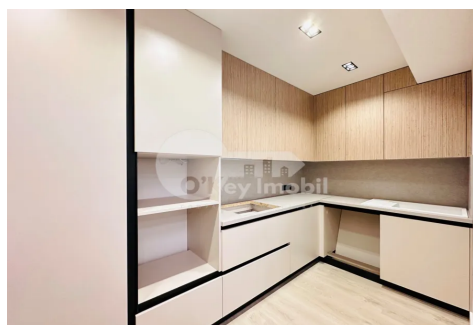

Apartament, Telecentru, STR. IALOVENI

Telecentru, str. Ialoveni

 079 008 090

Preț: 120 060 €	Camere: 2	Etaj: 7	Tip Construcție: Nou
Agent imobiliar: Ruslan D.	Dormitoare: 2	Total etaje: 9	Stare: Reparație euro
Suprafață: 52.20 m ²	Băi: 1	ID: ID 3976	Adresa: str. Ialoveni
Regiune/Sector: Chișinău	Oraș: Telecentru		

Spre vânzare apartament amplasat în **complexul Sunrise** din sectorul Telecentru, **strada Ialoveni**.

Imobilul dispune de suprafața de **52.2 mp** și este situat la **etajul 7 din 9**.

Compartimentare: **2 camere, bucatărie cu sufragerie, bloc sanitar, antreu**.

Facilități:

- Reparație euro,
- Geamuri termopane,
- Încălzire autonomă,
- Total mobilat,
- Comunicații conectate,
- Curte de tip închis.

Bloc din cărămidă roșie construit de **compania Estate Invest**.

Dispune de un design arhitectural modern și finisaje de înaltă calitate, fiecare apartament este

gândit să satisfacă gusturi diverse și nevoi specifice.